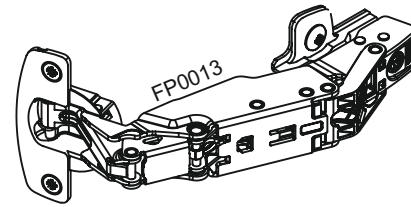

2x

8x

2x

1x

23x

2x

6x

8x

No	code	a*b	x
1	V309.01	920*298	2
2	VU690.01	658*298	2
3	VU690.02	658*290	2
4	VU690.03	303*29	2
5	VU699.01	920*262	1
6	VU699.02	915*342	2
7	V409.02	888 mm	1
8	VU699.03	888*29	1

! Опрокидывание мебели может стать причиной получения серьезных травм или даже привести к смерти. Чтобы предотвратить опрокидывание, необходимо обеспечить стационарное крепление мебели к стене с помощью прилагающихся крепежных аксессуаров. Материалы стен различаются, поэтому крепежные средства не прилагаются. Используйте крепежные средства, подходящие для материала стен в вашем доме. Для выбора подходящих крепежных средств обратитесь в специализированный магазин.