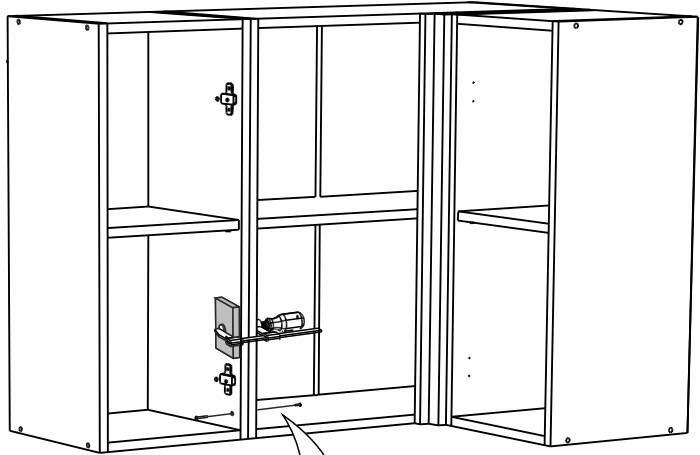

12

1

FMT0028