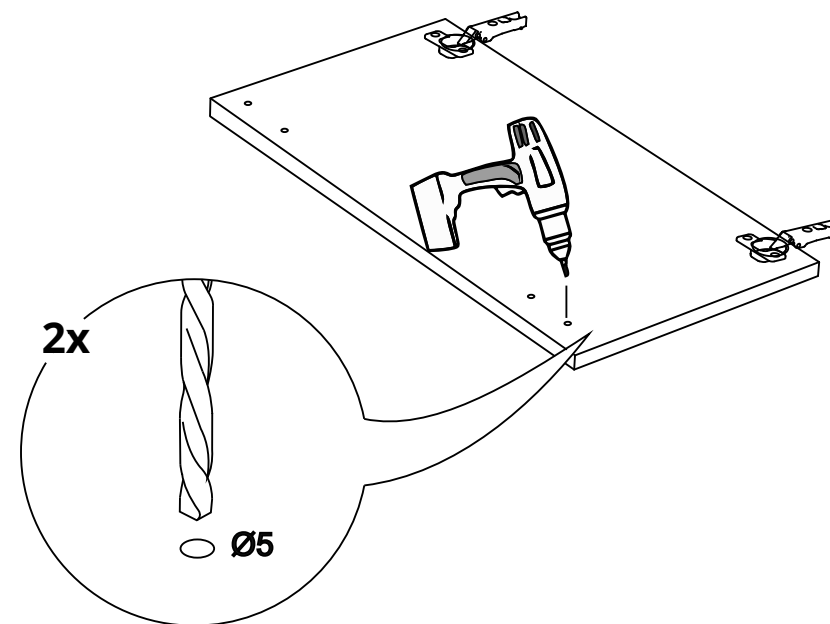

No	code	a*b	x
1	V309.01	920*298	2
2	VU690.01	658*298	2
3	VU690.02	658*290	2
4	VU690.03	303*29	2
5	VU699.01	920*262	1
6	VU699.02	915*342	2
7	V409.02	888 mm	1
8	VU699.03	888*29	1

! Опрокидывание мебели может стать причиной получения серьезных травм или даже привести к смерти. Чтобы предотвратить опрокидывание, необходимо обеспечить стационарное крепление мебели к стене с помощью прилагающихся крепежных аксессуаров. Материалы стен различаются, поэтому крепежные средства не прилагаются. Используйте крепежные средства, подходящие для материала стен в вашем доме. Для выбора подходящих крепежных средств обратитесь в специализированный магазин.

! Serious or fatal crushing injuries can occur from furniture tip-over. To prevent this furniture from tipping over it must be permanently fixed to the wall with the included wall attachment devices. Fixing devices for the wall are not included since different wall materials require different types of fixing devices. Use fixing devices suitable for the walls in your home. For advice on suitable fixing systems, contact your local specialized dealer.

В мебельном наборе могут быть конструктивные изменения, не ухудшающие качество изделия, но не указанные в данной инструкции.
In furniture KIT, there may be changes, not specified in this manual, which don't deteriorate the quality of the produkt.

13

14