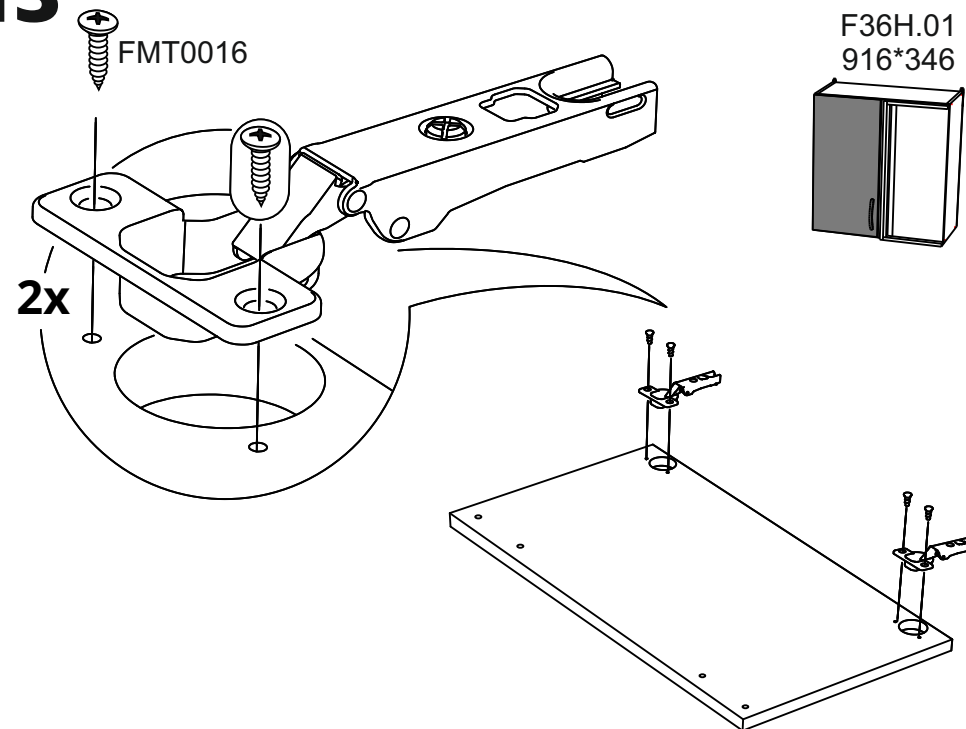

No	code	a*b	x
1	V309.01	920*298	2
2	VU690.01	658*298	2
3	VU690.02	658*290	2
4	VU690.03	303*29	2
5	VU699.01	920*262	1
6	VU699.02	915*342	2
7	V409.02	888 mm	1
8	VU699.03	888*29	1

! Опрокидывание мебели может стать причиной получения серьезных травм или даже привести к смерти. Чтобы предотвратить опрокидывание, необходимо обеспечить стационарное крепление мебели к стене с помощью прилагающихся крепежных аксессуаров. Материалы стен различаются, поэтому крепежные средства не прилагаются. Используйте крепежные средства, подходящие для материала стен в вашем доме. Для выбора подходящих крепежных средств обратитесь в специализированный магазин.

! Serious or fatal crushing injuries can occur from furniture tip-over. To prevent this furniture from tipping over it must be permanently fixed to the wall with the included wall attachment devices. Fixing devices for the wall are not included since different wall materials require different types of fixing devices. Use fixing devices suitable for the walls in your home. For advice on suitable fixing systems, contact your local specialized dealer.

В мебельном наборе могут быть конструктивные изменения, не ухудшающие качество изделия, но не указанные в данной инструкции.
In furniture KIT, there may be changes, not specified in this manual, which don't deteriorate the quality of the produkt.

13