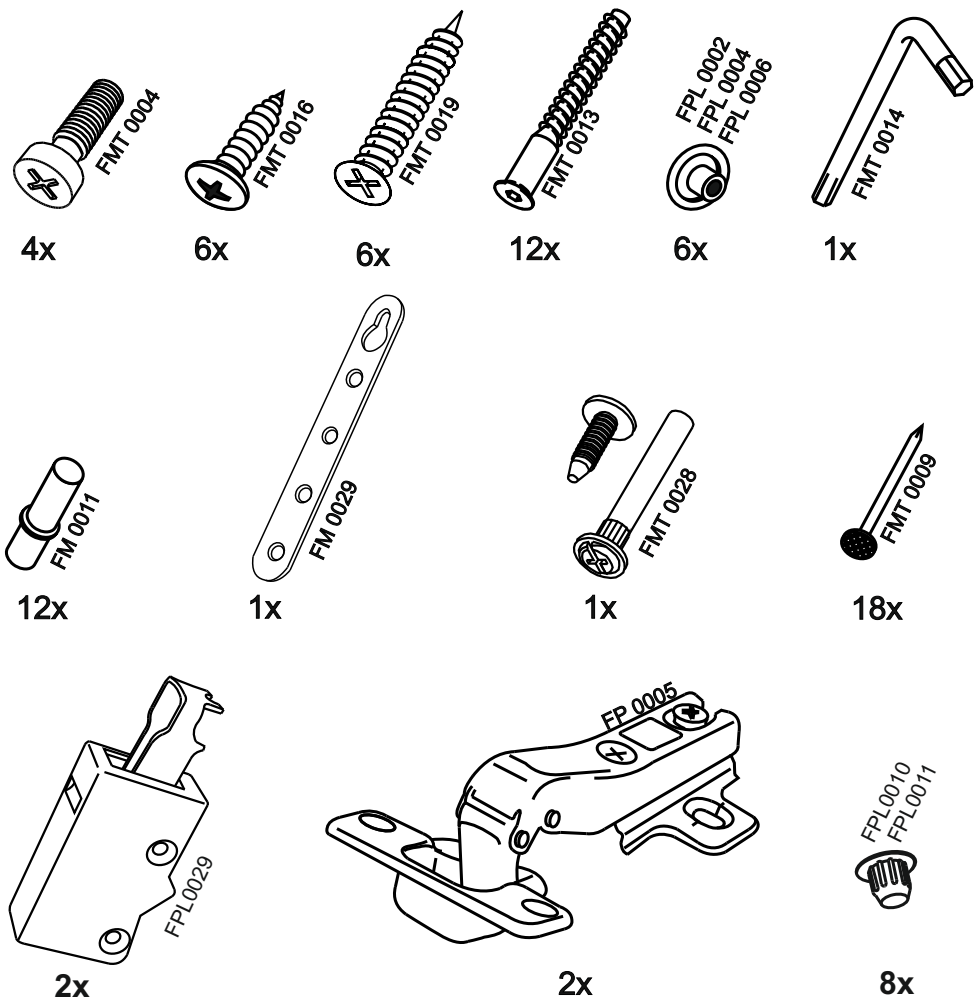

# VU599

14

№	code	a*b	x
1	V309.01	920*298	2
2	VU590.01	577*577	2
3	VU599.01	888*577	1
4	VU590.03	576*560	2
5	VU599.02	915*587	1

В мебельном наборе могут быть конструктивные изменения, не ухудшающие качество изделия, но не указанные в данной инструкции.