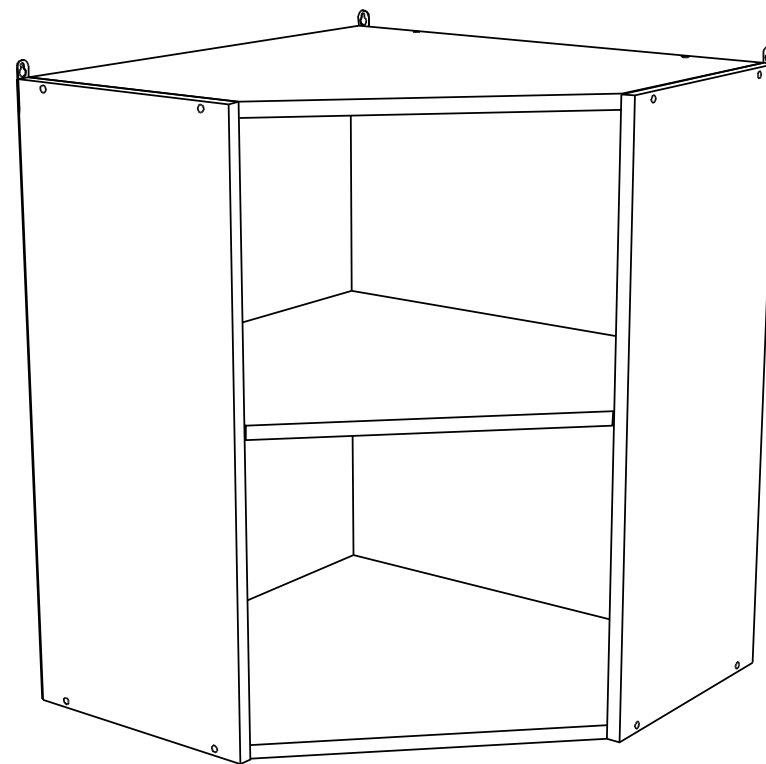

VU590

No	code	a*b	x
1	V300.01	716*298	2
2	VU590.01	577*577	2
3	VU590.02	684*577	1
4	VU590.03	576*560	1
5	VU590.04	715*587	1

В мебельном наборе могут быть конструктивные изменения, не ухудшающие качество изделия, но не указанные в данной инструкции.

7

3

8

4

5

6

F-25
712*396

F-20
712*396