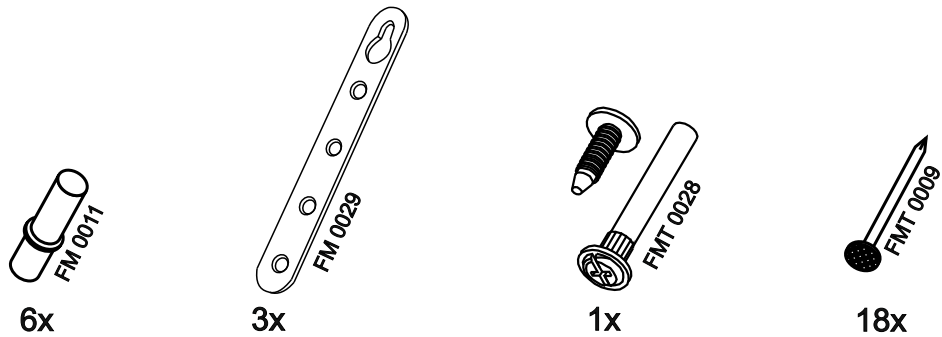

VU590

No	code	a*b	x
1	V300.01	716*298	2
2	VU590.01	577*577	2
3	VU590.02	684*577	1
4	VU590.03	576*560	1
5	VU590.04	715*587	1

В мебельном наборе могут быть конструктивные изменения, не ухудшающие качество изделия, но не указанные в данной инструкции.

In furniture KIT, there may be changes, not specified in this manual, which don't deteriorate the quality of the produkt.

13

11

12

1

2

9

10

7

3

8

4

5

6

F-25
712*396

F-20
712*396