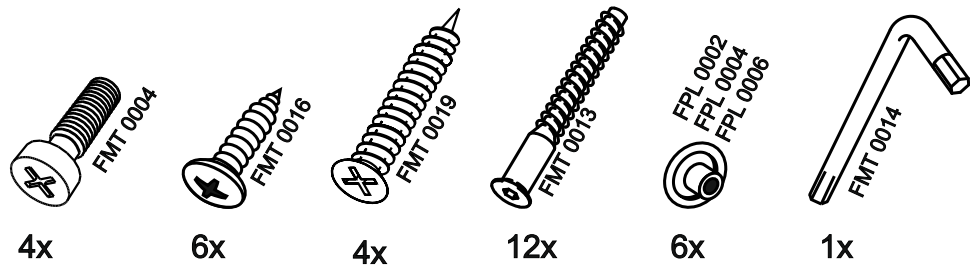

VU590

No	code	a*b	x
1	V300.01	716*298	2
2	VU590.01	577*577	2
3	VU590.02	684*577	1
4	VU590.03	576*560	1
5	VU590.04	715*587	1

В мебельном наборе могут быть конструктивные изменения, не ухудшающие качество изделия, но не указанные в данной инструкции.

In furniture KIT, there may be changes, not specified in this manual, which don't deteriorate the quality of the produkt.

13

11

12

1

2

9

10

7

3

8

4

5

6

F-25
712*396

F-20
712*396