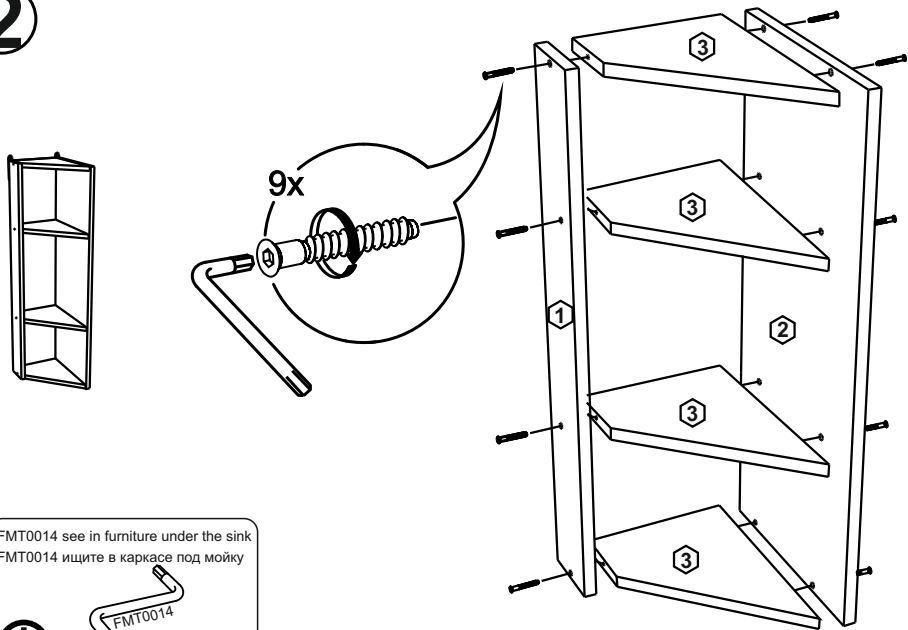

# VT309

13

No	code	a*b	x
1	VT309.01	920*92	1
2	VT309.02	920*288	1
3	VT300.01	268*282	4
4	V309.02	915*295	1

2

FMT0014 see in furniture under the sink  
 FMT0014 ищите в каркасе под мойку

FMT0014  
 1x

12

В мебельном наборе могут быть конструктивные изменения, не ухудшающие качество изделия, но не указанные в данной инструкции.