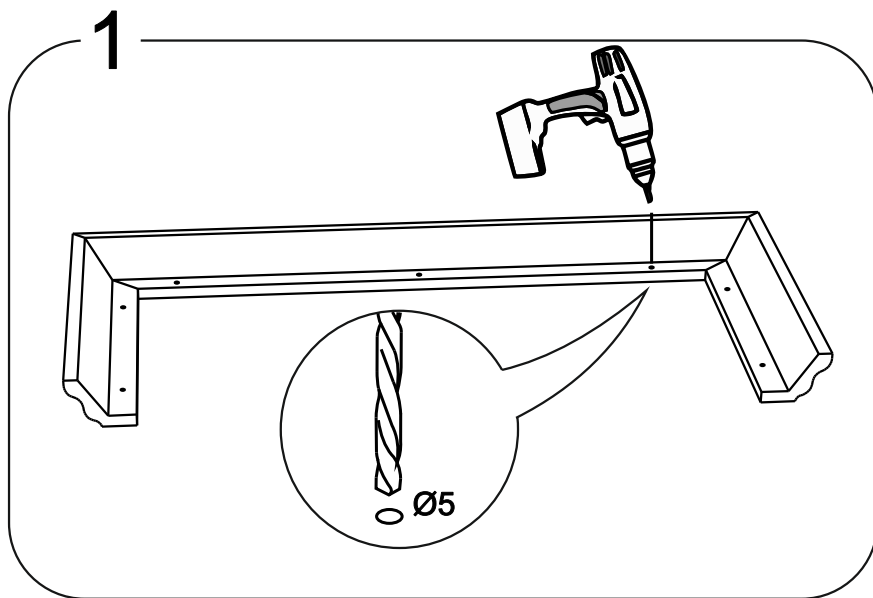

# VT309

13

No	code	a*b	x
1	VT309.01	920*92	1
2	VT309.02	920*288	1
3	VT300.01	268*282	4
4	V309.02	915*295	1

2

FMT0014 see in furniture under the sink  
 FMT0014 ищите в каркасе под мойку

FMT0014  
 1x

12

В мебельном наборе могут быть конструктивные изменения, не ухудшающие качество изделия, но не указанные в данной инструкции.