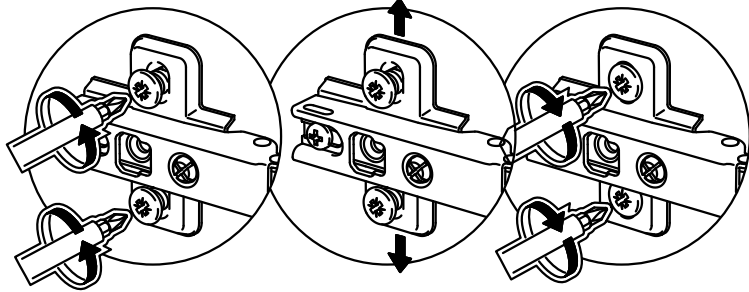

# VT309

13

No	code	a*b	x
1	VT309.01	920*92	1
2	VT309.02	920*288	1
3	VT300.01	268*282	4
4	V309.02	915*295	1

2

FMT0014 see in furniture under the sink  
 FMT0014 ищите в каркасе под мойку

FMT0014  
 1x

12

В мебельном наборе могут быть конструктивные изменения, не ухудшающие качество изделия, но не указанные в данной инструкции.

In furniture KIT, there may be changes, not specified in this manual, which don't deteriorate the quality of the produkt.

11

3

4

10

9

5

6