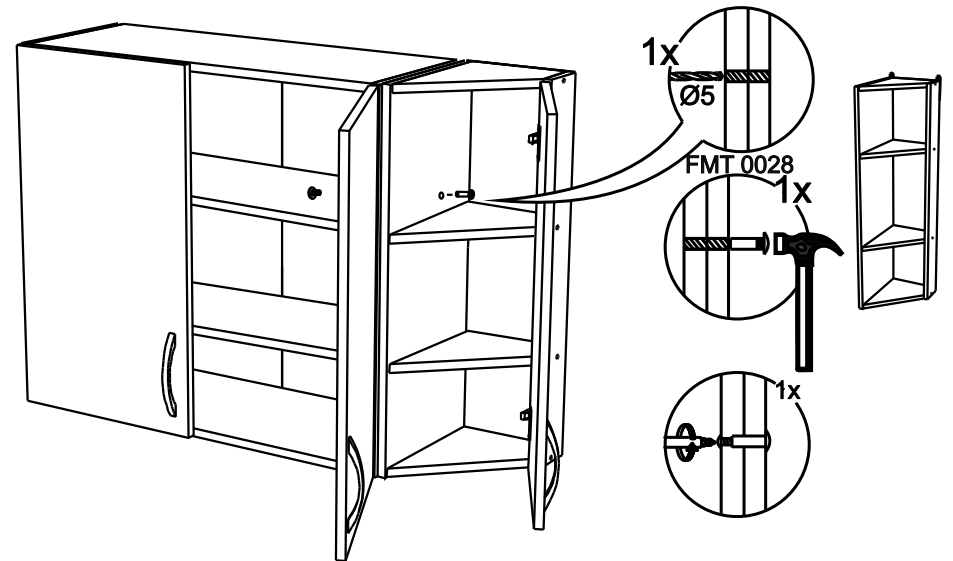

# VT309

13

No	code	a*b	x
1	VT309.01	920*92	1
2	VT309.02	920*288	1
3	VT300.01	268*282	4
4	V309.02	915*295	1

2

FMT0014 see in furniture under the sink  
 FMT0014 ищите в каркасе под мойку

FMT0014  
 1x

12

В мебельном наборе могут быть конструктивные изменения, не ухудшающие качество изделия, но не указанные в данной инструкции.

In furniture KIT, there may be changes, not specified in this manual, which don't deteriorate the quality of the produkt.

11

3

4

10

9

5

6