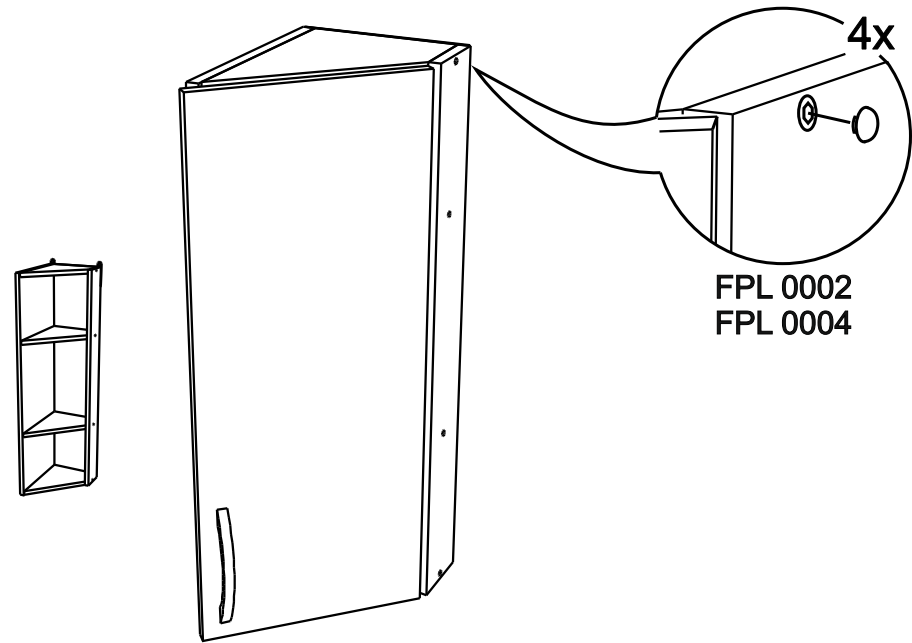

# VT309

13

No	code	a*b	x
1	VT309.01	920*92	1
2	VT309.02	920*288	1
3	VT300.01	268*282	4
4	V309.02	915*295	1

2

FMT0014 see in furniture under the sink  
 FMT0014 ищите в каркасе под мойку

FMT0014  
 1x

12

В мебельном наборе могут быть конструктивные изменения, не ухудшающие качество изделия, но не указанные в данной инструкции.