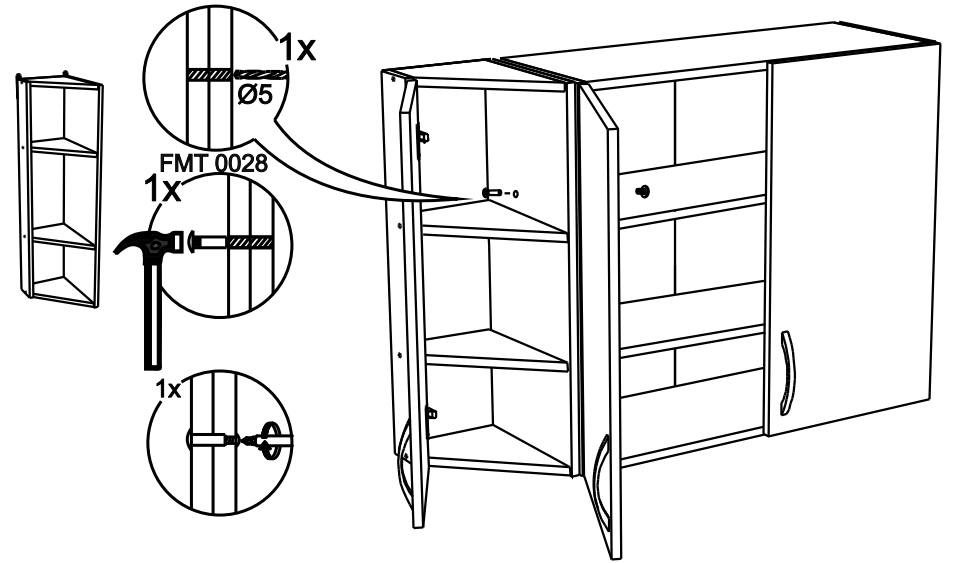

# VT309

13

No	code	a*b	x
1	VT309.01	920*92	1
2	VT309.02	920*288	1
3	VT300.01	268*282	4
4	V309.02	915*295	1

2

FMT0014 see in furniture under the sink  
 FMT0014 ищите в каркасе под мойку

FMT0014  
 1x

12

В мебельном наборе могут быть конструктивные изменения, не ухудшающие качество изделия, но не указанные в данной инструкции.

In furniture KIT, there may be changes, not specified in this manual, which don't deteriorate the quality of the produkt.

11

3

4

10

9

5

6