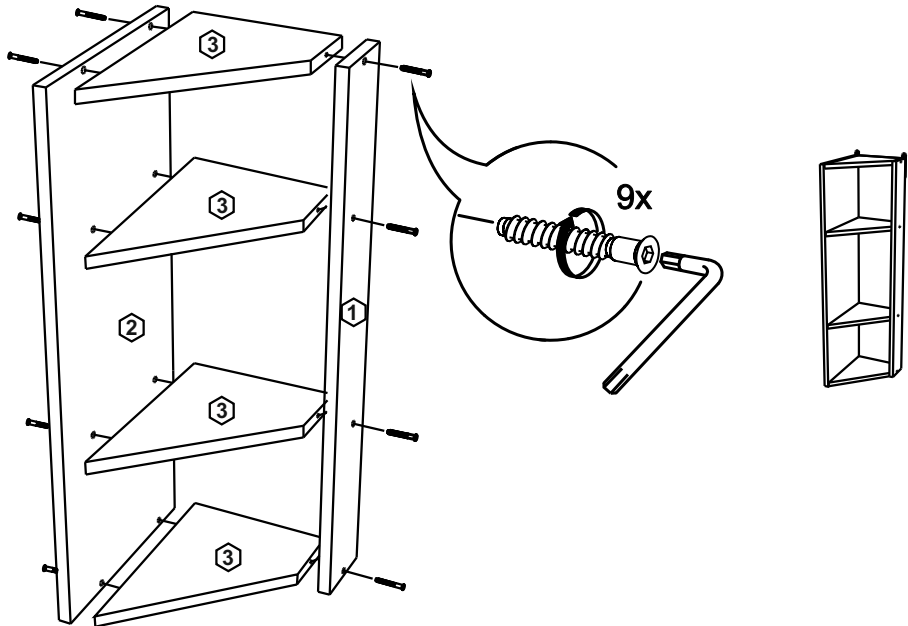

# VT309

13

No	code	a*b	x
1	VT309.01	920*92	1
2	VT309.02	920*288	1
3	VT300.01	268*282	4
4	V309.02	915*295	1

2

FMT0014 see in furniture under the sink  
 FMT0014 ищите в каркасе под мойку

FMT0014  
 1x

12

В мебельном наборе могут быть конструктивные изменения, не ухудшающие качество изделия, но не указанные в данной инструкции.