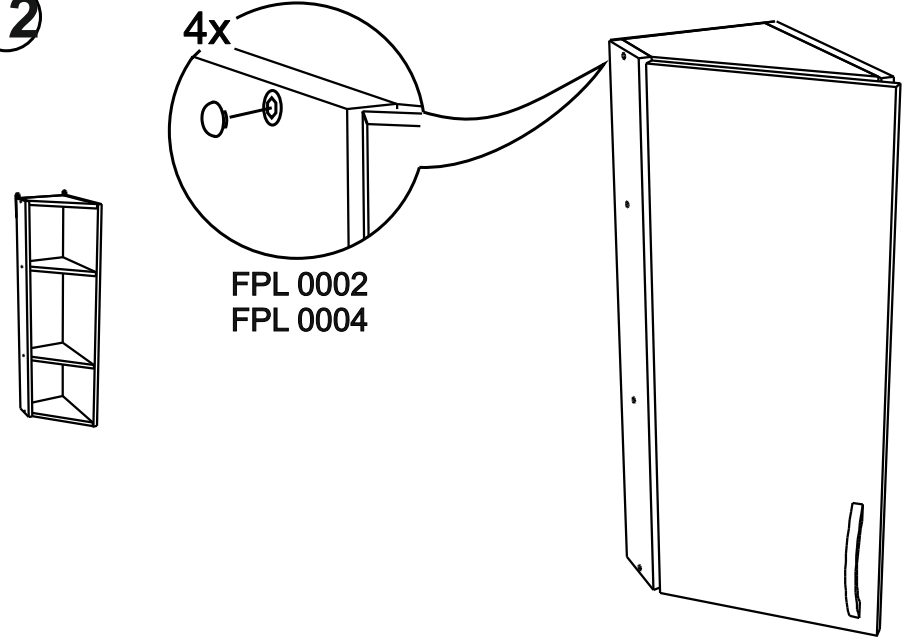

# VT309

13

No	code	a*b	x
1	VT309.01	920*92	1
2	VT309.02	920*288	1
3	VT300.01	268*282	4
4	V309.02	915*295	1

2

FMT0014 see in furniture under the sink  
 FMT0014 ищите в каркасе под мойку

FMT0014  
 1x

12

В мебельном наборе могут быть конструктивные изменения, не ухудшающие качество изделия, но не указанные в данной инструкции.