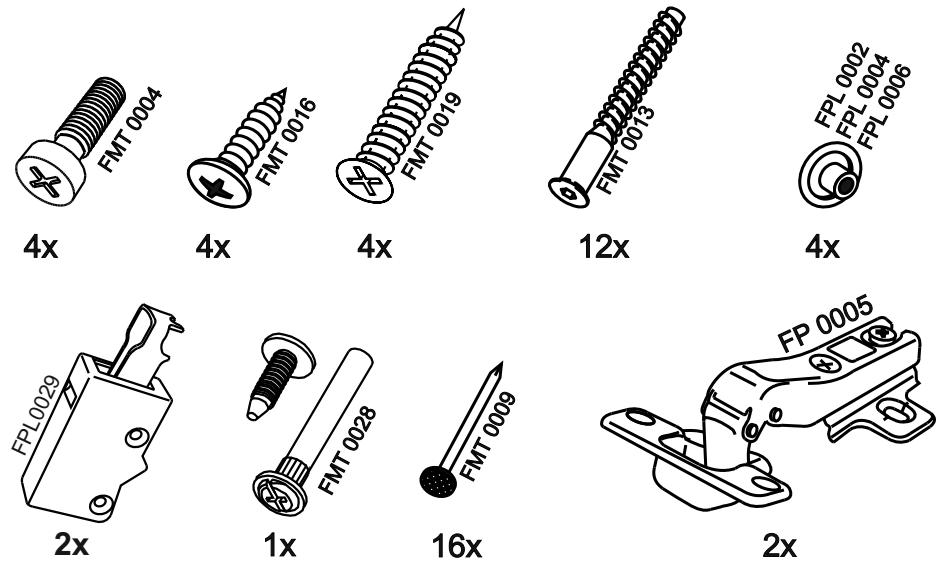

# VT309

13

No	code	a*b	x
1	VT309.01	920*92	1
2	VT309.02	920*288	1
3	VT300.01	268*282	4
4	V309.02	915*295	1

2

FMT0014 see in furniture under the sink  
 FMT0014 ищите в каркасе под мойку

FMT0014  
 1x

12

В мебельном наборе могут быть конструктивные изменения, не ухудшающие качество изделия, но не указанные в данной инструкции.

In furniture KIT, there may be changes, not specified in this manual, which don't deteriorate the quality of the produkt.

11

3

4

10

9

5

6