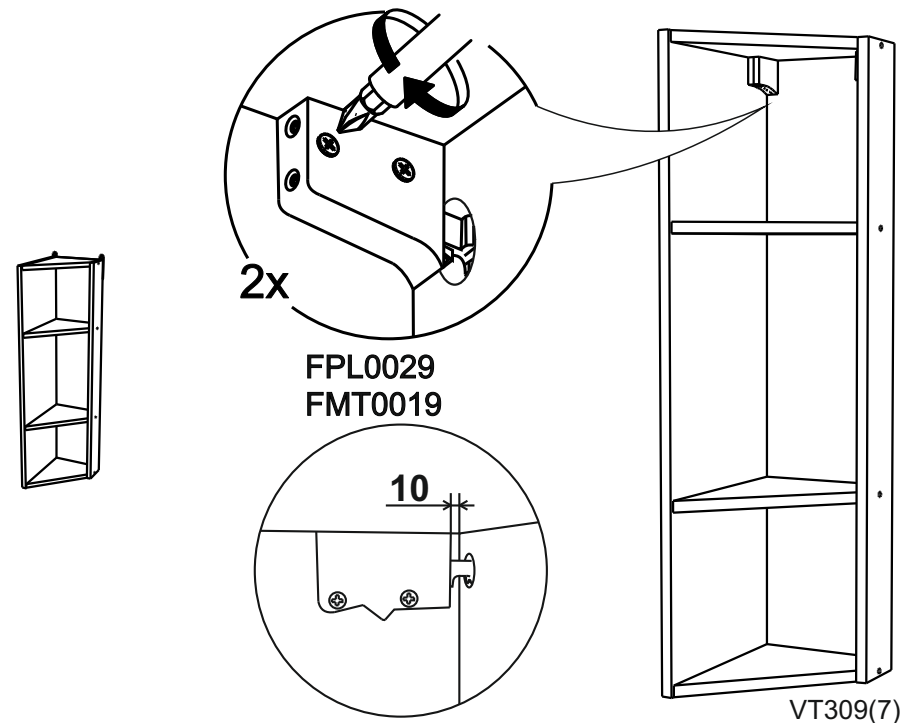

# VT309

13

No	code	a*b	x
1	VT309.01	920*92	1
2	VT309.02	920*288	1
3	VT300.01	268*282	4
4	V309.02	915*295	1

2

FMT0014 see in furniture under the sink  
 FMT0014 ищите в каркасе под мойку

FMT0014  
 1x

12

В мебельном наборе могут быть конструктивные изменения, не ухудшающие качество изделия, но не указанные в данной инструкции.

In furniture KIT, there may be changes, not specified in this manual, which don't deteriorate the quality of the produkt.

11

3

4

10

9

5

6