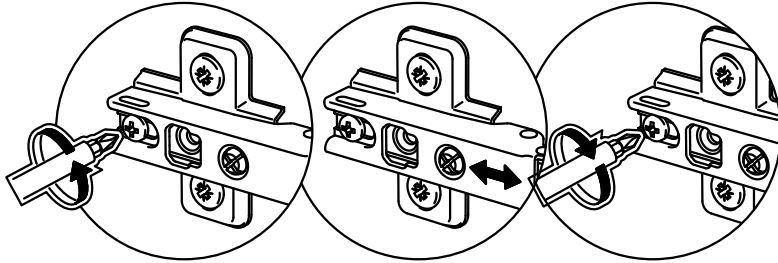

# VT309

13

No	code	a*b	x
1	VT309.01	920*92	1
2	VT309.02	920*288	1
3	VT300.01	268*282	4
4	V309.02	915*295	1

2

FMT0014 see in furniture under the sink  
 FMT0014 ищите в каркасе под мойку

FMT0014  
 1x

12

В мебельном наборе могут быть конструктивные изменения, не ухудшающие качество изделия, но не указанные в данной инструкции.

In furniture KIT, there may be changes, not specified in this manual, which don't deteriorate the quality of the produkt.

11

3

4

10

9

5

6