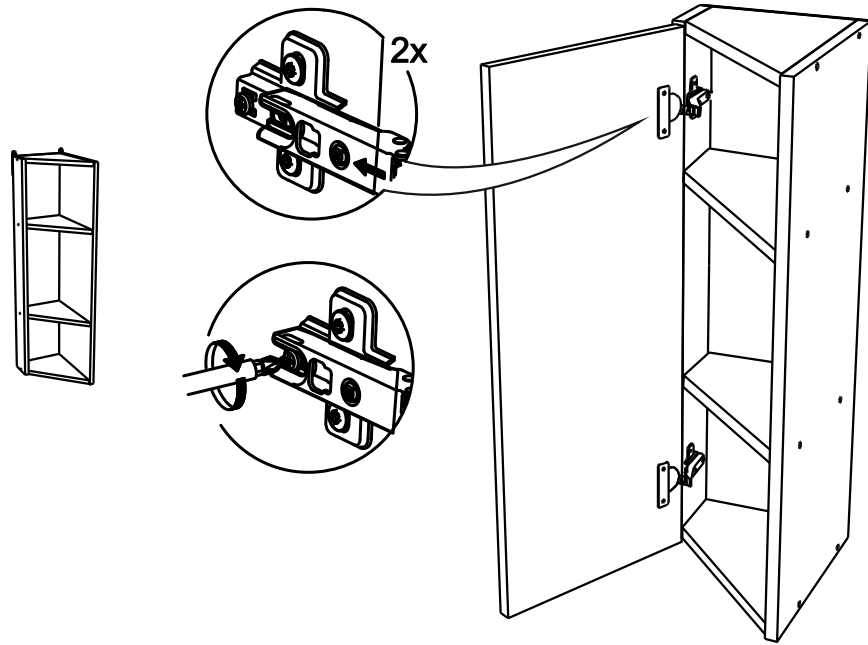

# VT309

13

No	code	a*b	x
1	VT309.01	920*92	1
2	VT309.02	920*288	1
3	VT300.01	268*282	4
4	V309.02	915*295	1

2

FMT0014 see in furniture under the sink  
 FMT0014 ищите в каркасе под мойку

FMT0014  
 1x

12

В мебельном наборе могут быть конструктивные изменения, не ухудшающие качество изделия, но не указанные в данной инструкции.

In furniture KIT, there may be changes, not specified in this manual, which don't deteriorate the quality of the produkt.

11

3

4

10

9

5

6