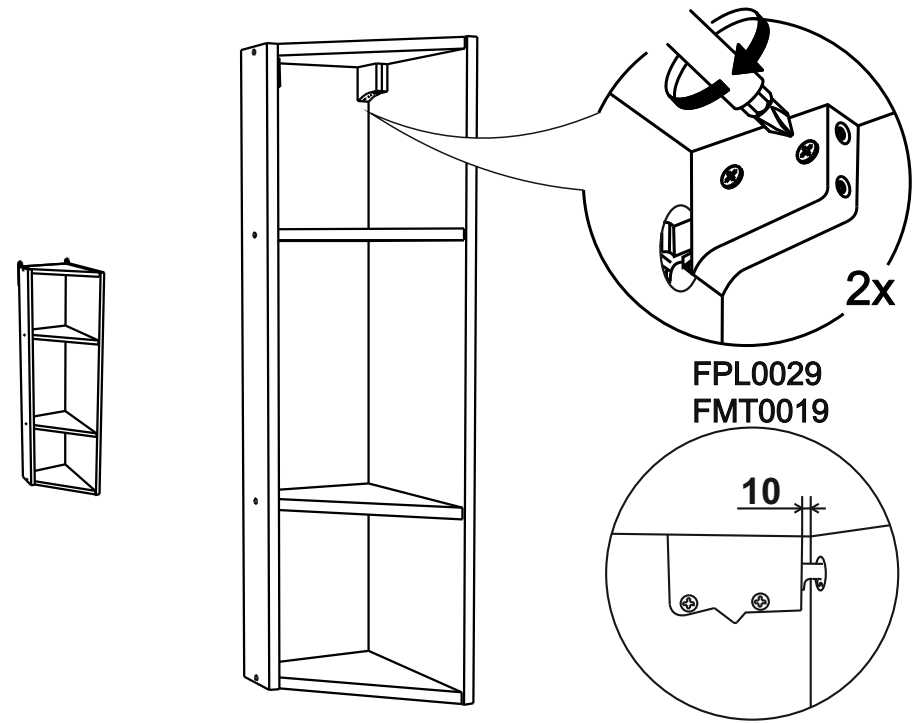

# VT309

13

No	code	a*b	x
1	VT309.01	920*92	1
2	VT309.02	920*288	1
3	VT300.01	268*282	4
4	V309.02	915*295	1

2

FMT0014 see in furniture under the sink  
 FMT0014 ищите в каркасе под мойку

FMT0014  
 1x

12

В мебельном наборе могут быть конструктивные изменения, не ухудшающие качество изделия, но не указанные в данной инструкции.

In furniture KIT, there may be changes, not specified in this manual, which don't deteriorate the quality of the produkt.

11

3

4

10

9

5

6