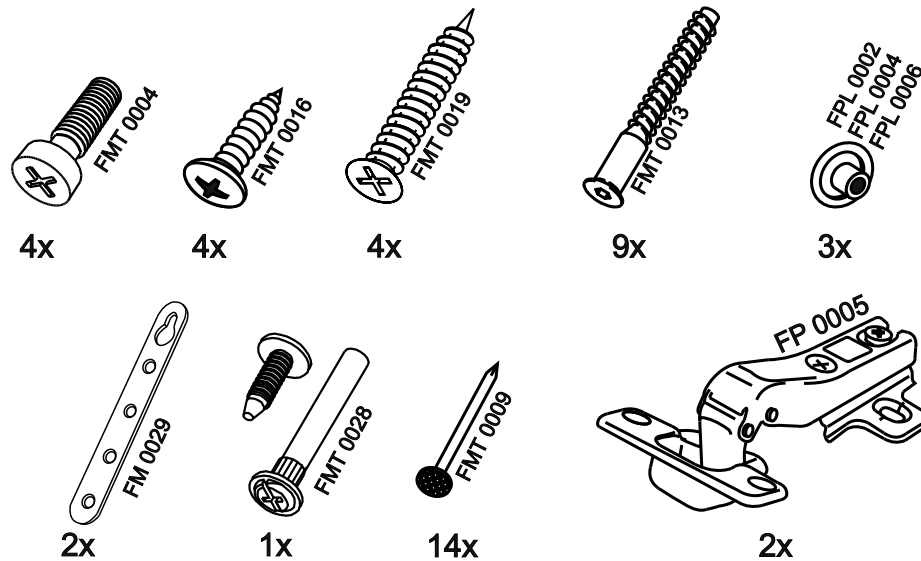

# VT300

12

No	code	a*b	x
1	VT224.01	716*92	1
2	VT224.02	716*288	1
3	VT300.01	268*282	3
4	V300.04	715*295	1

1

2

FMT0014 see in furniture under the sink  
 FMT0014 ищите в каркасе под мойку

1x

11