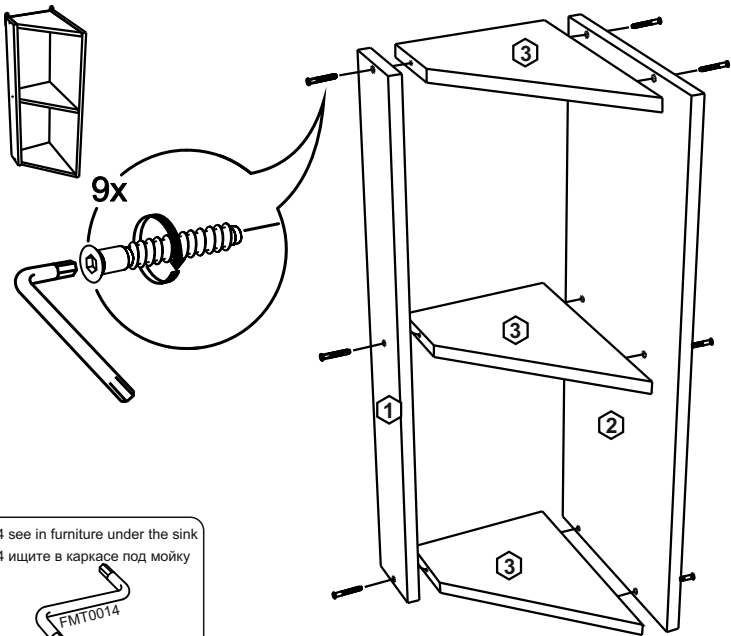

# VT300

12

No	code	a*b	x
1	VT224.01	716*92	1
2	VT224.02	716*288	1
3	VT300.01	268*282	3
4	V300.04	715*295	1

1

2

FMT0014 see in furniture under the sink  
 FMT0014 ищите в каркасе под мойку

1x

11