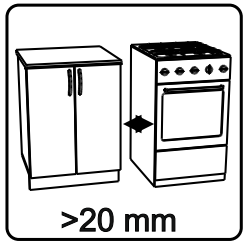

# VT300

12

No	code	a*b	x
1	VT224.01	716*92	1
2	VT224.02	716*288	1
3	VT300.01	268*282	3
4	V300.04	715*295	1

1

2

FMT0014 see in furniture under the sink  
 FMT0014 ищите в каркасе под мойку

1x

11