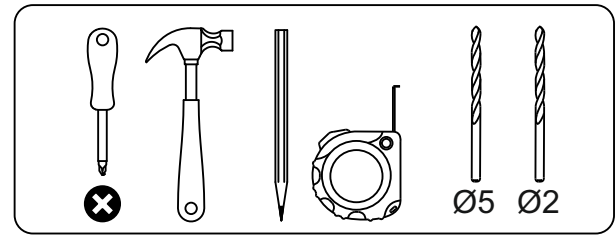

15

VG810

№	code	a*b	x
1	VG510.01	554*358	2
2	VG810.01	554*768	1
3	VG810.02	554*768	1
4	VG800.02	795*355	1

В мебельном наборе могут быть конструктивные изменения, не ухудшающие качество изделия, но не указанные в данной инструкции.

In furniture KIT, there may be changes, not specified in this manual, which don't deteriorate the quality of the produkt.

11

12

1

2

9

10

7