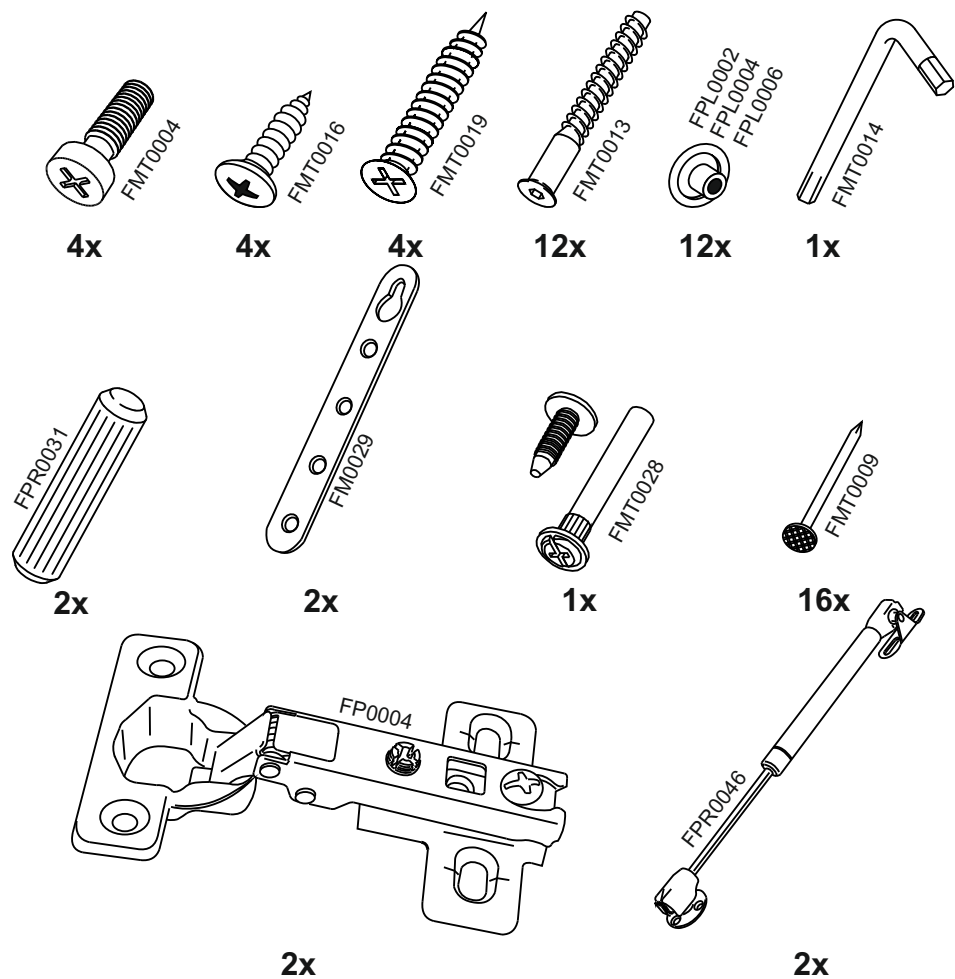

15

VG810

№	code	a*b	x
1	VG510.01	554*358	2
2	VG810.01	554*768	1
3	VG810.02	554*768	1
4	VG800.02	795*355	1

В мебельном наборе могут быть конструктивные изменения, не ухудшающие качество изделия, но не указанные в данной инструкции.

In furniture KIT, there may be changes, not specified in this manual, which don't deteriorate the quality of the produkt.

11

12

1

2

9

10

7

8

3

4

5

6

OPTION

1

2