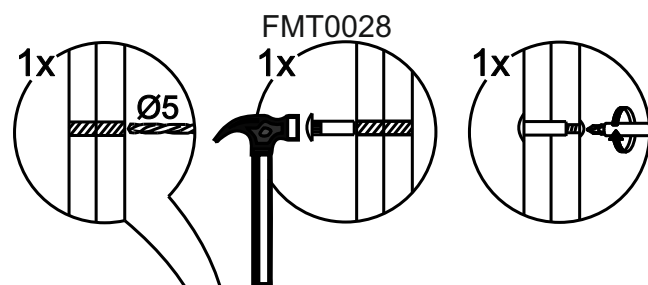

2x

1x

16x

2x

2x

№	code	a*b	x
1	VG500.01	358*298	2
2	VG800.01	768*298	1
3	V800.01	768*298	1
4	VG800.02	796*355	1

В мебельном наборе могут быть конструктивные изменения, не ухудшающие качество изделия, но не указанные в данной инструкции.

In furniture KIT, there may be changes, not specified in this manual, which don't deteriorate the quality of the produkt.

13

14

8x

FPL0002  
FPL0004  
FPL0006

11

12

7