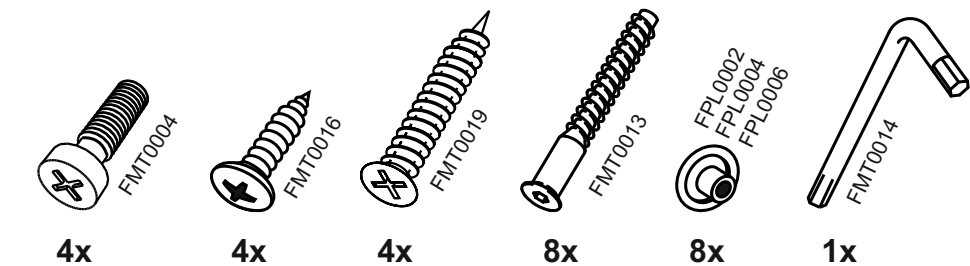

# VG800

4x

4x

4x

8x

8x

1x

4x

2x

1x

16x

2x

2x

№	code	a*b	x
1	VG500.01	358*298	2
2	VG800.01	768*298	1
3	V800.01	768*298	1
4	VG800.02	796*355	1

В мебельном наборе могут быть конструктивные изменения, не ухудшающие качество изделия, но не указанные в данной инструкции.