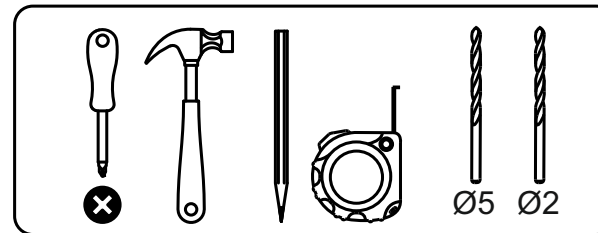

2x

1x

16x

2x

2x

№	code	a*b	x
1	VG500.01	358*298	2
2	VG800.01	768*298	1
3	V800.01	768*298	1
4	VG800.02	796*355	1

В мебельном наборе могут быть конструктивные изменения, не ухудшающие качество изделия, но не указанные в данной инструкции.

In furniture KIT, there may be changes, not specified in this manual, which don't deteriorate the quality of the produkt.

13

14

8x

FPL0002  
FPL0004  
FPL0006

11

12

7