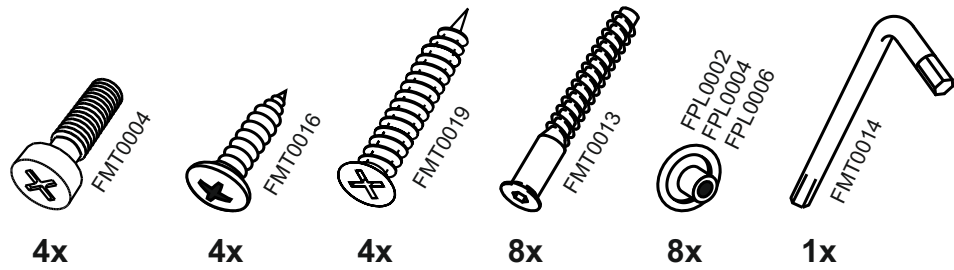

# VG600

No	code	a*b	x
1	VG500.01	358*298	2
2	VG600.01	568*298	1
3	V600.01	568*298	1
4	VG600.02	596*355	1

В мебельном наборе могут быть конструктивные изменения, не ухудшающие качество изделия, но не указанные в данной инструкции.