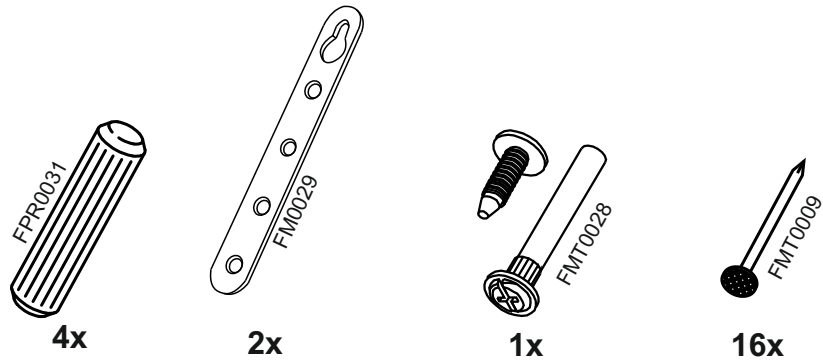

# VG600

No	code	a*b	x
1	VG500.01	358*298	2
2	VG600.01	568*298	1
3	V600.01	568*298	1
4	VG600.02	596*355	1

В мебельном наборе могут быть конструктивные изменения, не ухудшающие качество изделия, но не указанные в данной инструкции.