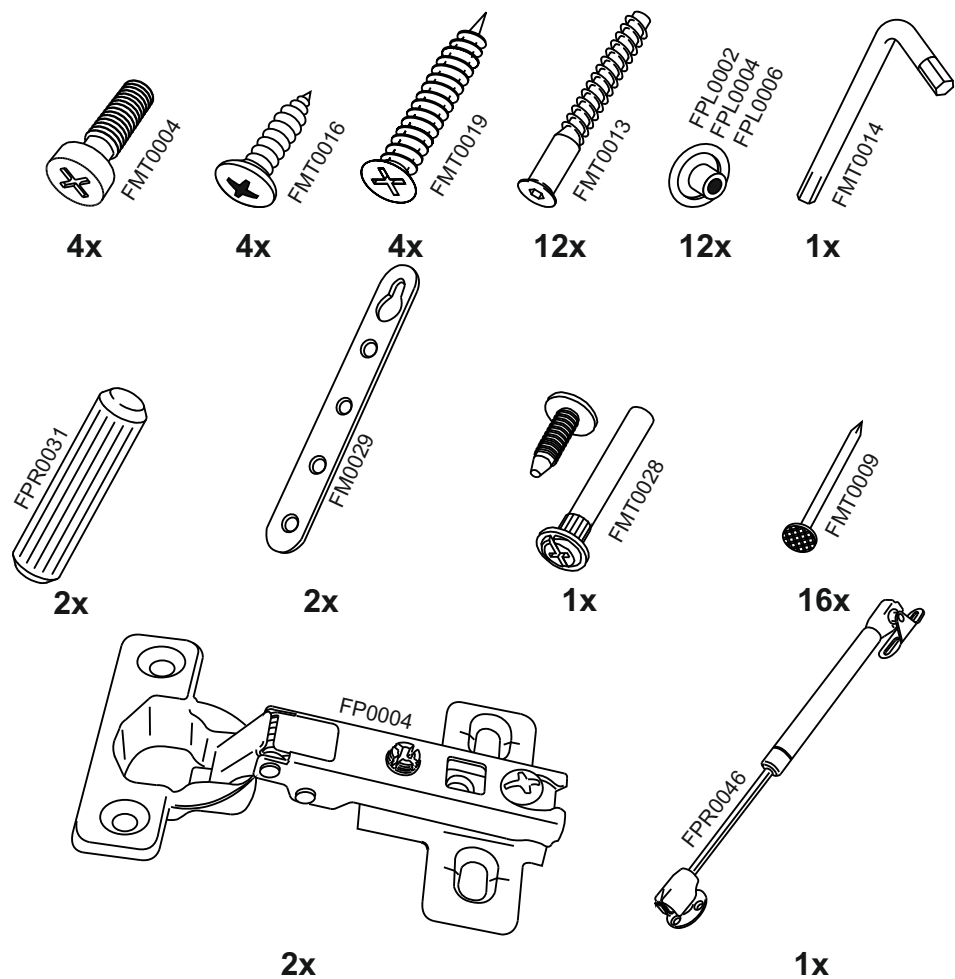

15

VG510

No	code	a*b	x
1	VG510.01	554*358	2
2	VG510.02	554*468	1
3	VG510.03	554*468	1
4	VG500.04	496*355	1

В мебельном наборе могут быть конструктивные изменения, не ухудшающие качество изделия, но не указанные в данной инструкции.

In furniture KIT, there may be changes, not specified in this manual, which don't deteriorate the quality of the produkt.

11

12

1

2

9

10

7

3

8

4

5

6

OPTION

1

2