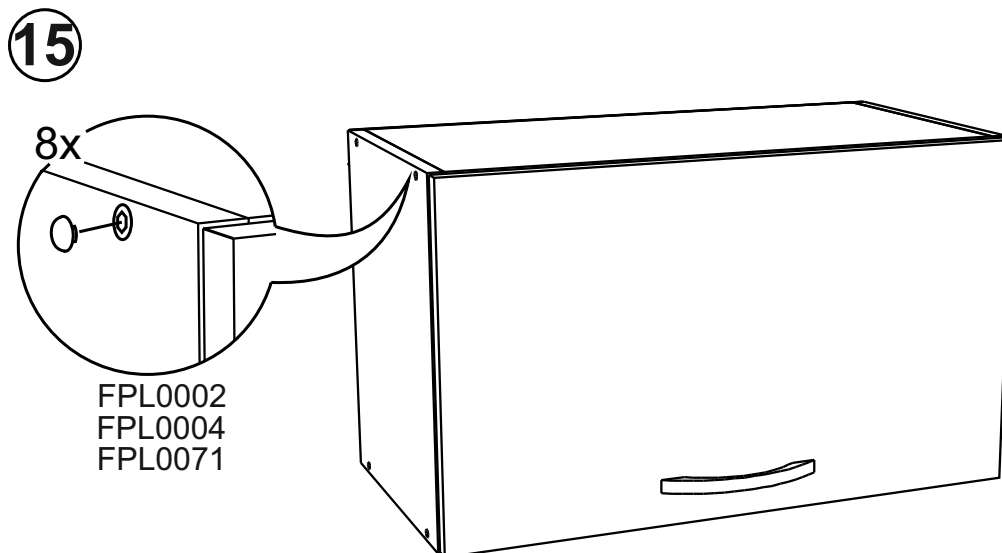

16

VG509

VG609

VG809

* - указано в детализовке

* - see in specification

В мебельном наборе могут быть конструктивные изменения, не ухудшающие качество изделия, но не указанные в данной инструкции.

In furniture KIT, there may be changes, not specified in this manual, which don't deteriorate the quality of the produkt.

12

13

No	code	a*b	module		
1	VG509.01	460*298	2	2	2
	VG500.02	468*298	1		
2	VG600.01	568*298		1	
	VG800.01	768*298			1
	V500.01	468*298	1		
3	V600.01	568*298		1	
	V800.01	768*298			1
	VG509.02	496*227	2		
4	VG609.01	595*227		2	
	VG809.01	795*227			2
	VG509.03	468 mm	1		
5	VG609.02	568 mm		1	
	VG809.02	768 mm			1
furnitute					
	FMT0009		15	19	19