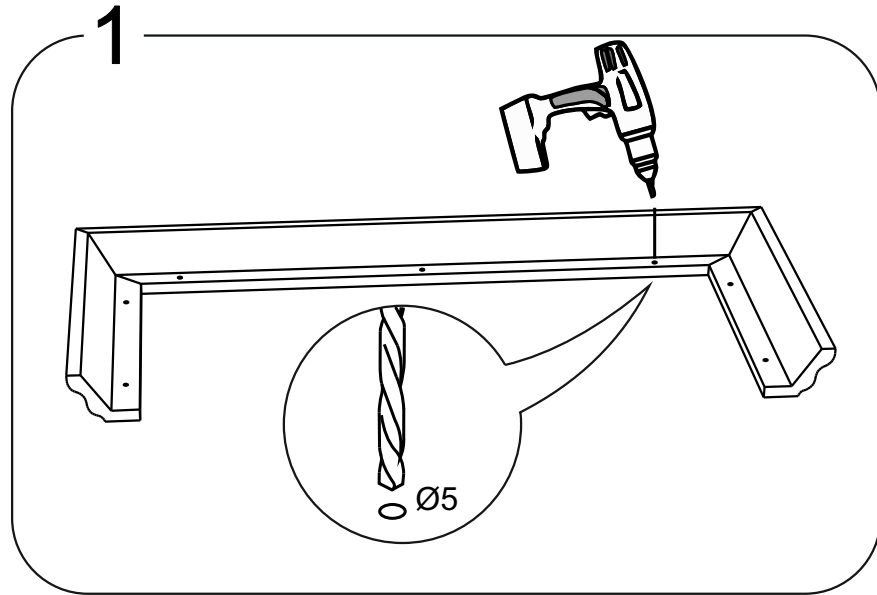

16

VG509

VG609

VG809

* - указано в детализовке

* - see in specification

В мебельном наборе могут быть конструктивные изменения, не ухудшающие качество изделия, но не указанные в данной инструкции.

In furniture KIT, there may be changes, not specified in this manual, which don't deteriorate the quality of the produkt.

12

13

No	code	a*b	module		
1	VG509.01	460*298	2	2	2
	VG500.02	468*298	1		
2	VG600.01	568*298		1	
	VG800.01	768*298			1
	V500.01	468*298	1		
3	V600.01	568*298		1	
	V800.01	768*298			1
	VG509.02	496*227	2		
4	VG609.01	595*227		2	
	VG809.01	795*227			2
	VG509.03	468 mm	1		
5	VG609.02	568 mm		1	
	VG809.02	768 mm			1
furnitute					
	FMT0009		15	19	19