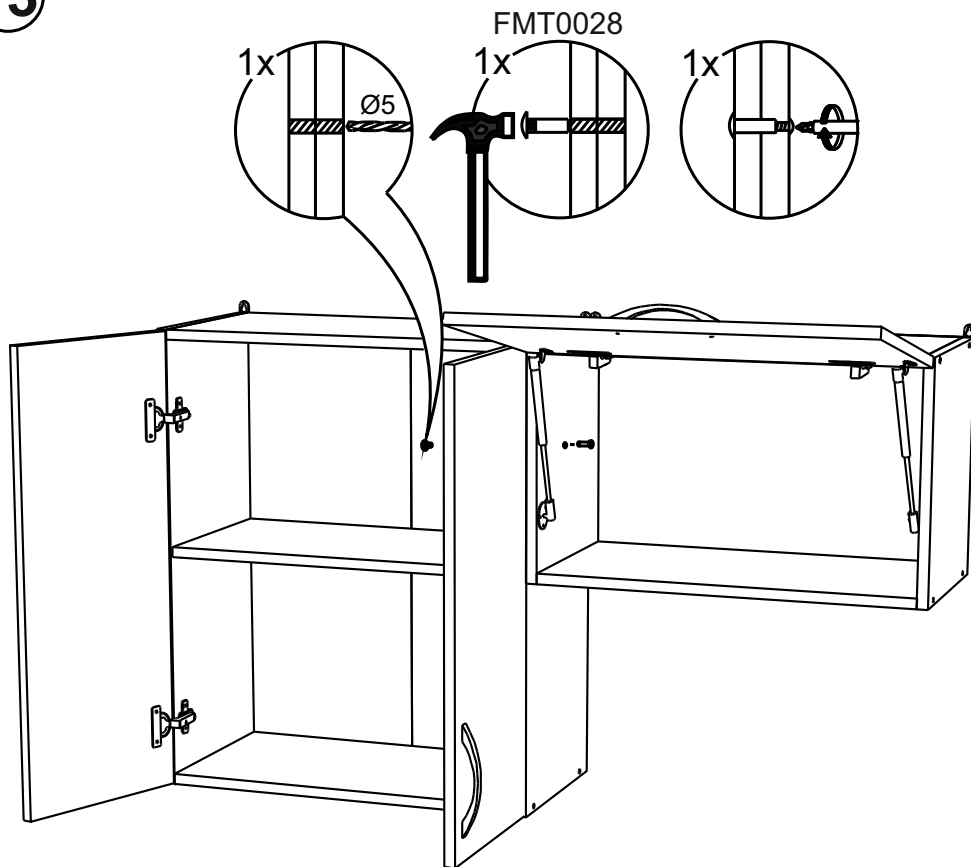

16

VG509

VG609

VG809

* - указано в детализовке

* - see in specification

В мебельном наборе могут быть конструктивные изменения, не ухудшающие качество изделия, но не указанные в данной инструкции.

In furniture KIT, there may be changes, not specified in this manual, which don't deteriorate the quality of the produkt.

12

13

No	code	a*b	module		
1	VG509.01	460*298	2	2	2
	VG500.02	468*298	1		
2	VG600.01	568*298		1	
	VG800.01	768*298			1
	V500.01	468*298	1		
3	V600.01	568*298		1	
	V800.01	768*298			1
	VG509.02	496*227	2		
4	VG609.01	595*227		2	
	VG809.01	795*227			2
	VG509.03	468 mm	1		
5	VG609.02	568 mm		1	
	VG809.02	768 mm			1
furnitute					
	FMT0009		15	19	19

F-87H
456*796

F-88H
456*796

9

10

1

2

7

8