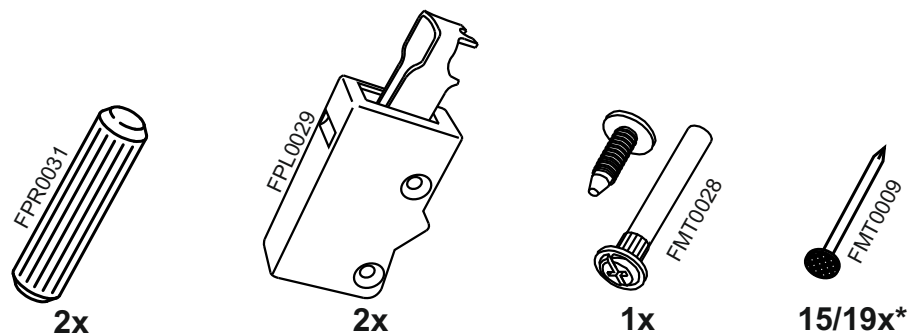

16

VG509

VG609

VG809

* - указано в детализовке

* - see in specification

В мебельном наборе могут быть конструктивные изменения, не ухудшающие качество изделия, но не указанные в данной инструкции.

In furniture KIT, there may be changes, not specified in this manual, which don't deteriorate the quality of the produkt.

12

13

No	code	a*b	module		
1	VG509.01	460*298	2	2	2
	VG500.02	468*298	1		
2	VG600.01	568*298		1	
	VG800.01	768*298			1
	V500.01	468*298	1		
3	V600.01	568*298		1	
	V800.01	768*298			1
	VG509.02	496*227	2		
4	VG609.01	595*227		2	
	VG809.01	795*227			2
	VG509.03	468 mm	1		
5	VG609.02	568 mm		1	
	VG809.02	768 mm			1
furnitute					
	FMT0009		15	19	19