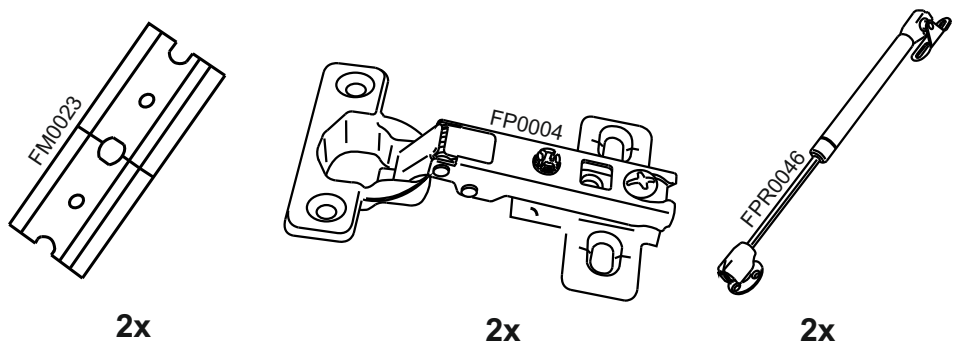

16

VG509

VG609

VG809

* - указано в детализовке

* - see in specification

В мебельном наборе могут быть конструктивные изменения, не ухудшающие качество изделия, но не указанные в данной инструкции.

In furniture KIT, there may be changes, not specified in this manual, which don't deteriorate the quality of the produkt.

12

13

No	code	a*b	module		
1	VG509.01	460*298	2	2	2
	VG500.02	468*298	1		
2	VG600.01	568*298		1	
	VG800.01	768*298			1
	V500.01	468*298	1		
3	V600.01	568*298		1	
	V800.01	768*298			1
	VG509.02	496*227	2		
4	VG609.01	595*227		2	
	VG809.01	795*227			2
	VG509.03	468 mm	1		
5	VG609.02	568 mm		1	
	VG809.02	768 mm			1
furnitute					
	FMT0009		15	19	19