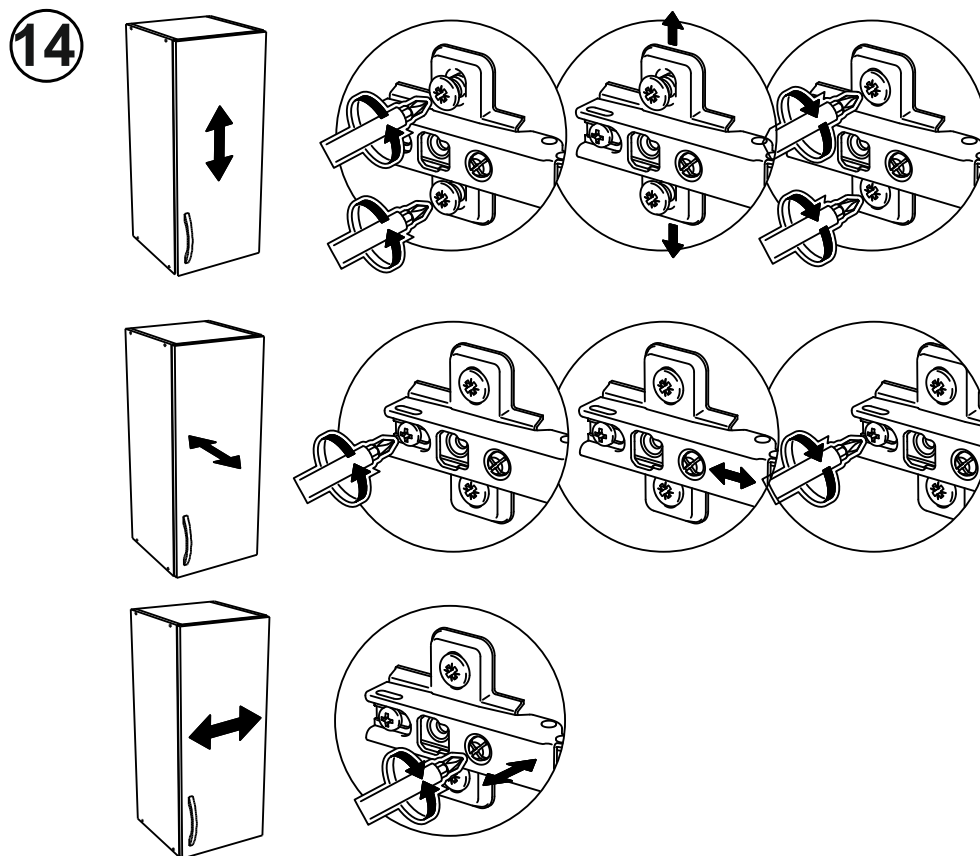

16

VG509

VG609

VG809

* - указано в детализовке

* - see in specification

В мебельном наборе могут быть конструктивные изменения, не ухудшающие качество изделия, но не указанные в данной инструкции.

In furniture KIT, there may be changes, not specified in this manual, which don't deteriorate the quality of the produkt.

12

13

No	code	a*b	module		
1	VG509.01	460*298	2	2	2
	VG500.02	468*298	1		
2	VG600.01	568*298		1	
	VG800.01	768*298			1
	V500.01	468*298	1		
3	V600.01	568*298		1	
	V800.01	768*298			1
	VG509.02	496*227	2		
4	VG609.01	595*227		2	
	VG809.01	795*227			2
	VG509.03	468 mm	1		
5	VG609.02	568 mm		1	
	VG809.02	768 mm			1
furnitute					
	FMT0009		15	19	19