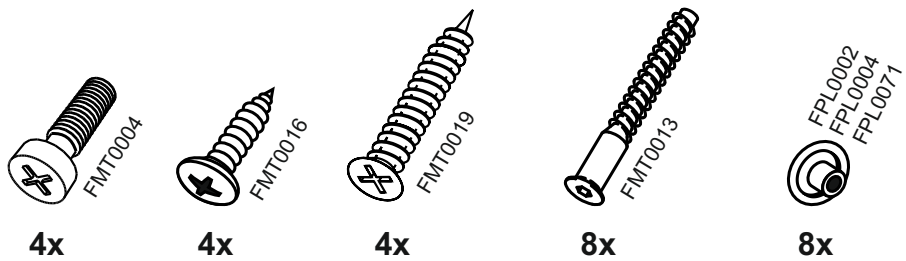

16

VG509

VG609

VG809

* - указано в детализовке

* - see in specification

В мебельном наборе могут быть конструктивные изменения, не ухудшающие качество изделия, но не указанные в данной инструкции.

In furniture KIT, there may be changes, not specified in this manual, which don't deteriorate the quality of the produkt.

12

13

No	code	a*b	module		
1	VG509.01	460*298	2	2	2
	VG500.02	468*298	1		
2	VG600.01	568*298		1	
	VG800.01	768*298			1
	V500.01	468*298	1		
3	V600.01	568*298		1	
	V800.01	768*298			1
	VG509.02	496*227	2		
4	VG609.01	595*227		2	
	VG809.01	795*227			2
	VG509.03	468 mm	1		
5	VG609.02	568 mm		1	
	VG809.02	768 mm			1
furnitute					
	FMT0009		15	19	19