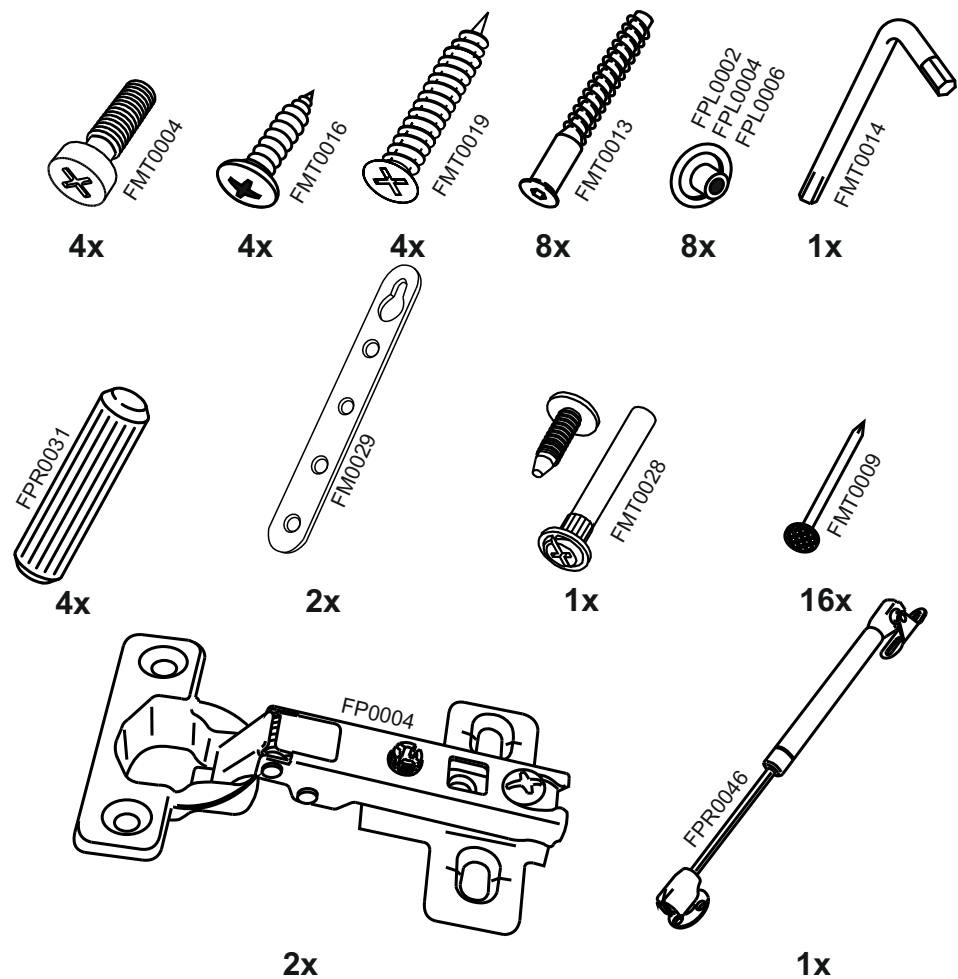

15

VG500

13

14

№	code	a*b	x
1	VG500.01	358*298	2
2	VG500.02	468*298	1
3	VG500.03	468*298	1
4	VG500.04	496*355	1

В мебельном наборе могут быть конструктивные изменения, не ухудшающие качество изделия, но не указанные в данной инструкции.

In furniture KIT, there may be changes, not specified in this manual, which don't deteriorate the quality of the produkt.

11

12

7

3

8

4

5