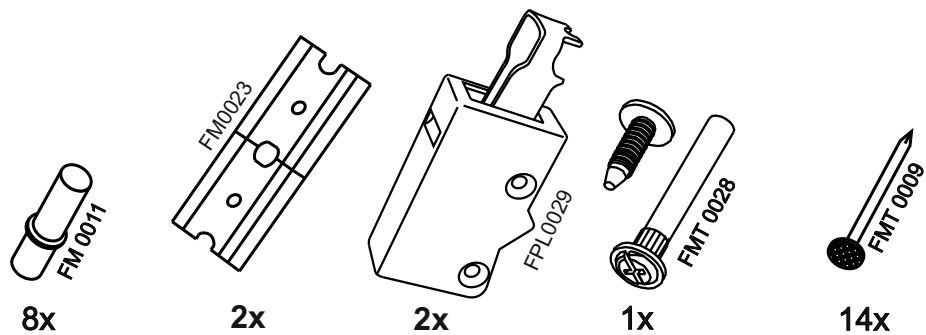

## ⑧ Option

# VB209

No	code	a*b	x
1	V309.01	920*298	2
2	VB200.01	168*298	2
3	VB200.02	168*290	2
4	V409.01	915*196	1

В мебельном наборе могут быть конструктивные изменения, не ухудшающие качество изделия, но не указанные в данной инструкции.