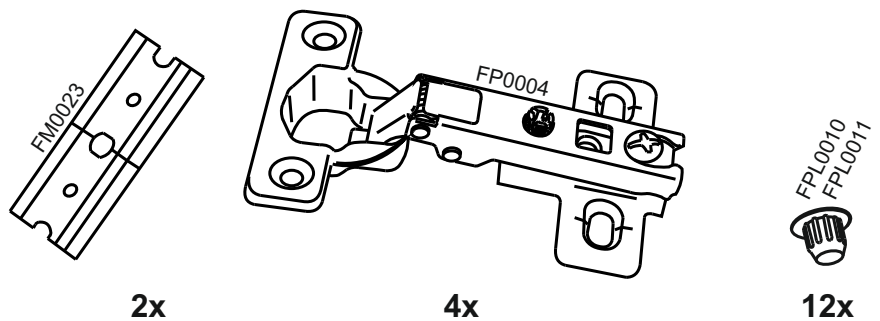

14

V609

13

№	code	a*b	x
1	V309.01	920*298	2
2	V600.01	568*298	2
3	V600.02	568*290	2
4	V309.02	915*295	2
5	V409.02	888 mm	1

В мебельном наборе могут быть конструктивные изменения, не ухудшающие качество изделия, но не указанные в данной инструкции.

In furniture KIT, there may be changes, not specified in this manual, which don't deteriorate the quality of the produkt.

12

1

2

11

9

3

10