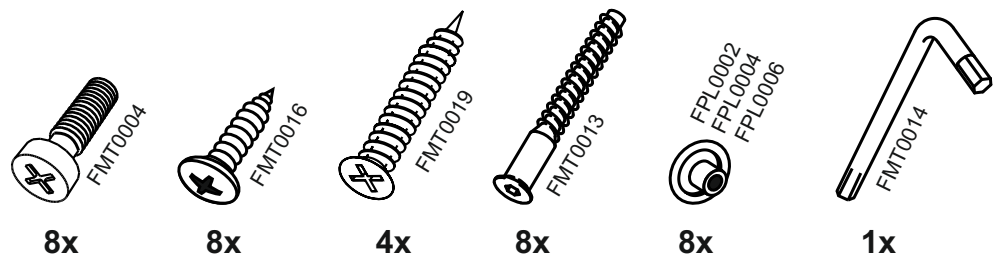

14

V609

13

№	code	a*b	x
1	V309.01	920*298	2
2	V600.01	568*298	2
3	V600.02	568*290	2
4	V309.02	915*295	2
5	V409.02	888 mm	1

В мебельном наборе могут быть конструктивные изменения, не ухудшающие качество изделия, но не указанные в данной инструкции.

In furniture KIT, there may be changes, not specified in this manual, which don't deteriorate the quality of the produkt.

12

1

2

11

9

3

10