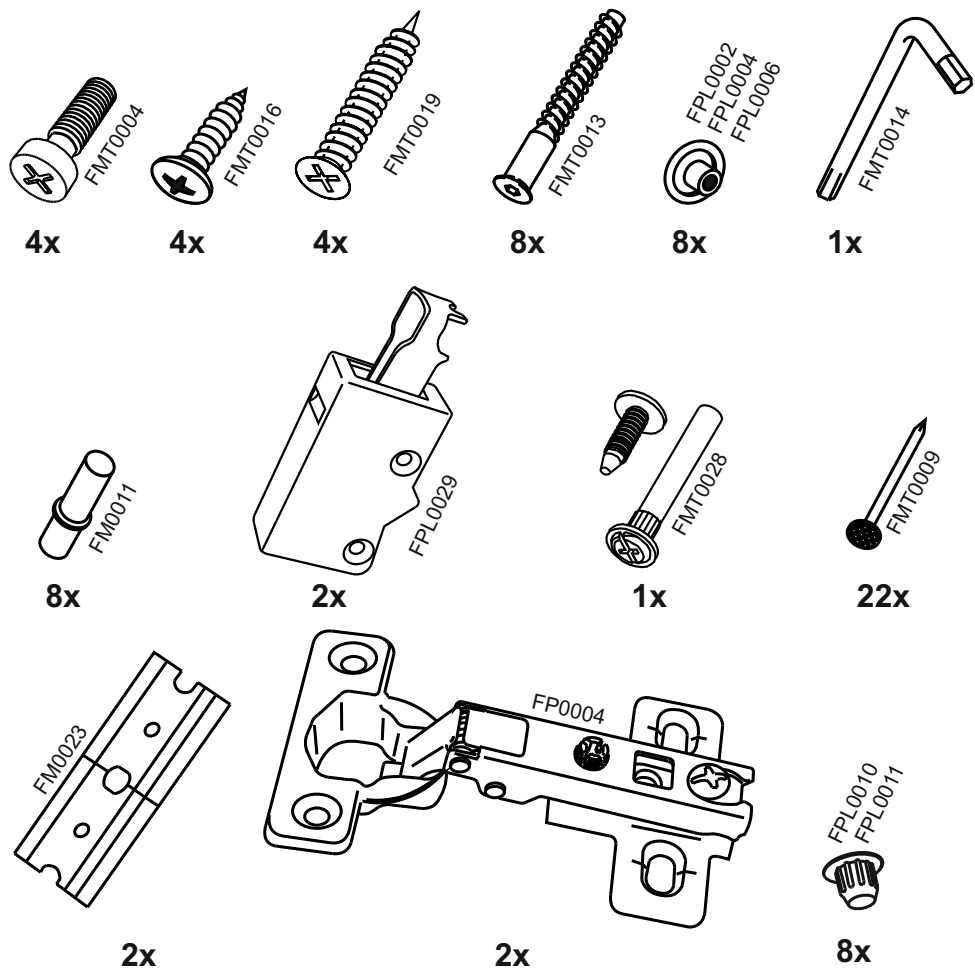

14

V509

13

№	code	a*b	x
1	V309.01	920*298	2
2	V500.01	468*298	2
3	V500.02	468*290	2
4	V509.01	915*247	2
5	V409.02	888 mm	1

В мебельном наборе могут быть конструктивные изменения, не ухудшающие качество изделия, но не указанные в данной инструкции.

In furniture KIT, there may be changes, not specified in this manual, which don't deteriorate the quality of the produkt.

12

1

2

11

9

3

10

4

5

7

6

8