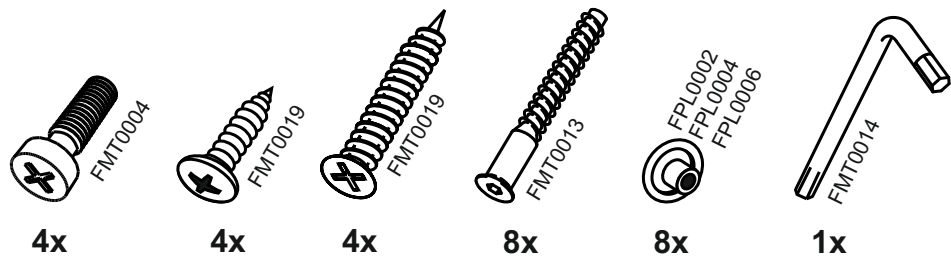

13

V500

№	code	a*b	x
1	V300.01	716*298	2
2	V500.01	468*298	2
3	V500.02	468*290	1
4	V500.03	715*247	2
5	V400.04	682 mm	1

В мебельном наборе могут быть конструктивные изменения, не ухудшающие качество изделия, но не указанные в данной инструкции.

In furniture KIT, there may be changes, not specified in this manual, which don't deteriorate the quality of the produkt.

11

12

1

2

9

7

8