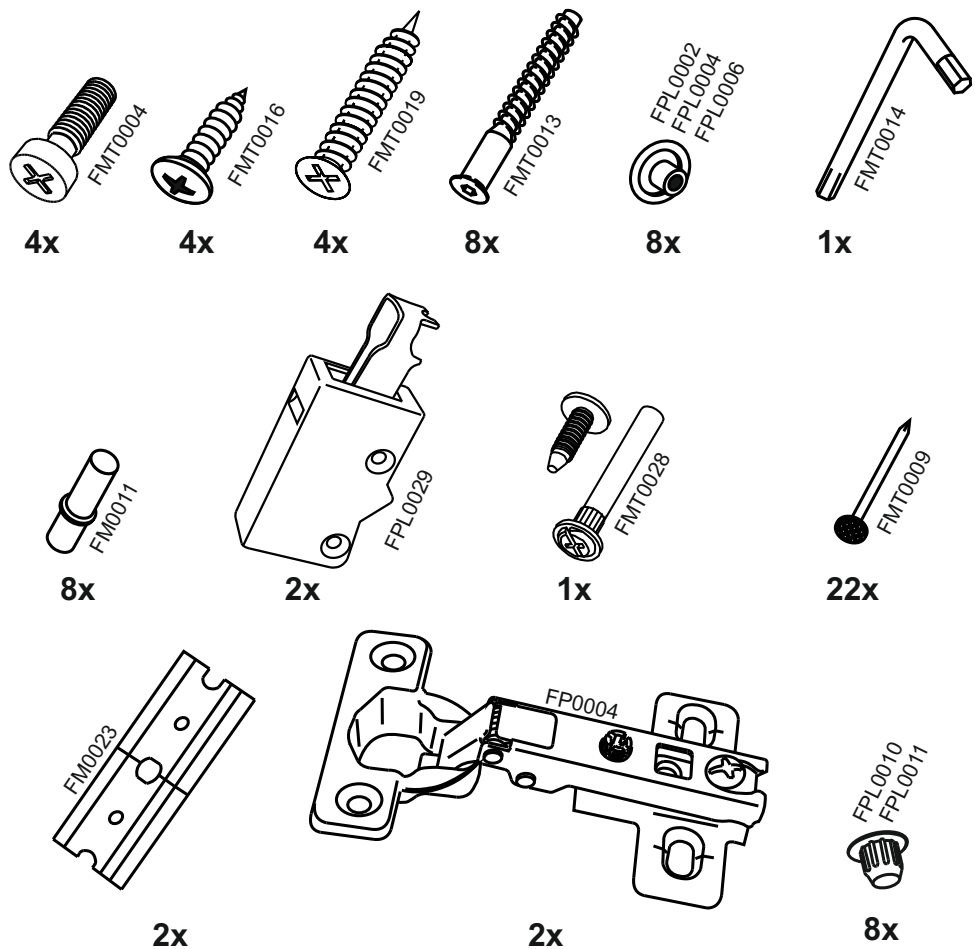

14

V459

13

No	code	a*b	x
1	V309.01	920*298	2
2	V450.01	418*298	2
3	V450.02	418*290	2
4	V459.01	915*223	2
5	V409.02	888 mm	1

В мебельном наборе могут быть конструктивные изменения, не ухудшающие качество изделия, но не указанные в данной инструкции.

In furniture KIT, there may be changes, not specified in this manual, which don't deteriorate the quality of the produkt.

12

1

2

11

9

3

10

4

5

7

6

8