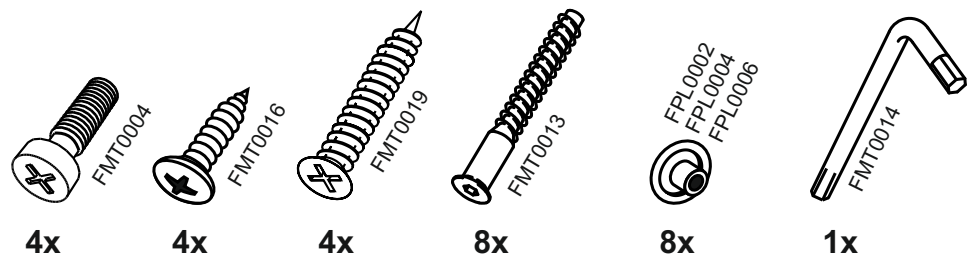

14

V409

13

No	code	a*b	x
1	V309.01	920*298	2
2	V400.01	368*298	2
3	V400.02	368*290	2
4	V409.01	915*197	2
5	V409.02	888 mm	1

В мебельном наборе могут быть конструктивные изменения, не ухудшающие качество изделия, но не указанные в данной инструкции.

In furniture KIT, there may be changes, not specified in this manual, which don't deteriorate the quality of the produkt.

12

1

2

11

9

3

10