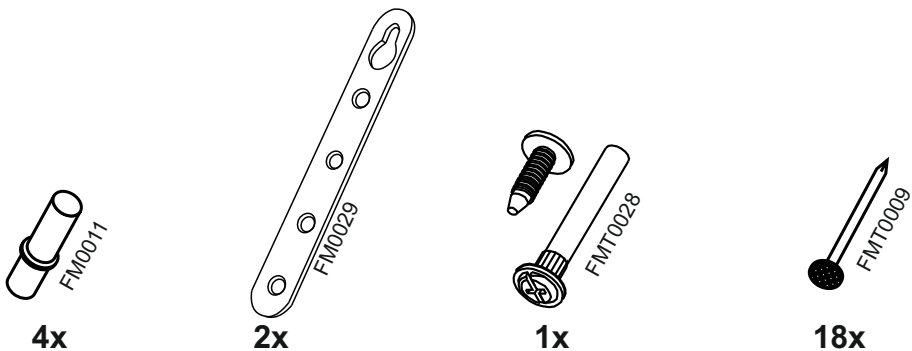

# V400

2x

12x

No	code	a*b	x
1	V300.01	716*298	2
2	V400.01	368*298	2
3	V400.02	368*290	1
4	V400.03	715*297	2
5	V400.04	682 mm	1

В мебельном наборе могут быть конструктивные изменения, не ухудшающие качество изделия, но не указанные в данной инструкции.

In furniture KIT, there may be changes, not specified in this manual, which don't deteriorate the quality of the produkt.

13

11

12

1

2

9

10