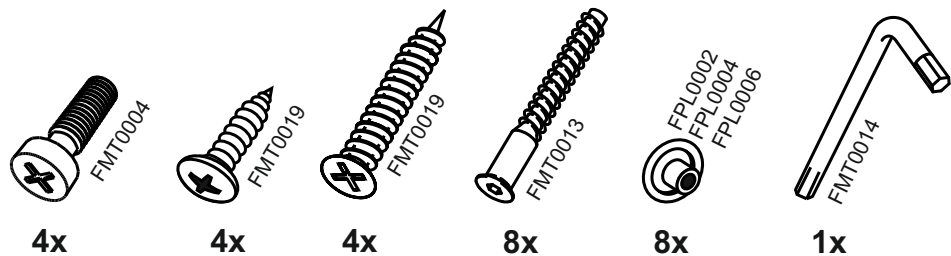

# V400

2x

12x

No	code	a*b	x
1	V300.01	716*298	2
2	V400.01	368*298	2
3	V400.02	368*290	1
4	V400.03	715*297	2
5	V400.04	682 mm	1

В мебельном наборе могут быть конструктивные изменения, не ухудшающие качество изделия, но не указанные в данной инструкции.

In furniture KIT, there may be changes, not specified in this manual, which don't deteriorate the quality of the produkt.

13

11

12

1

2

9

10