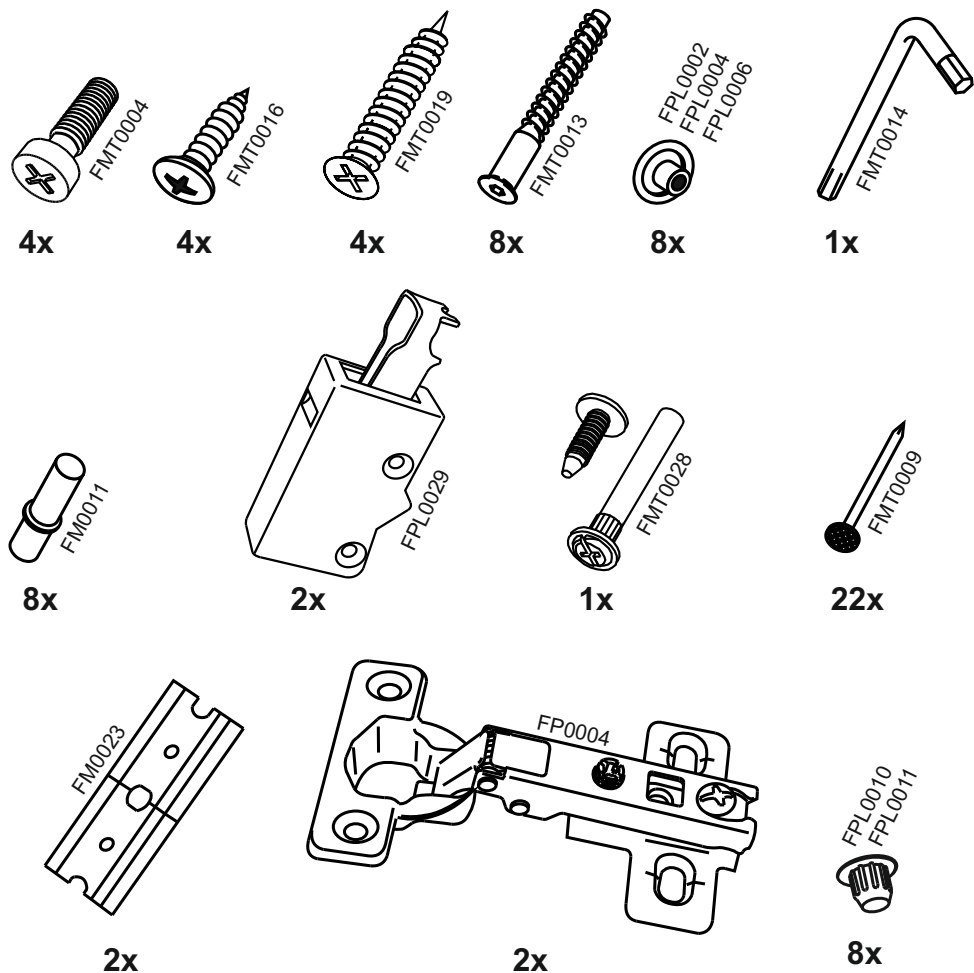

# V309

13

№	code	a*b	x
1	V309.01	920*298	2
2	V300.02	268*298	2
3	V300.03	268*290	2
4	V309.02	915*295	1

В мебельном наборе могут быть конструктивные изменения, не ухудшающие качество изделия, но не указанные в данной инструкции.

4

5

7

6

8