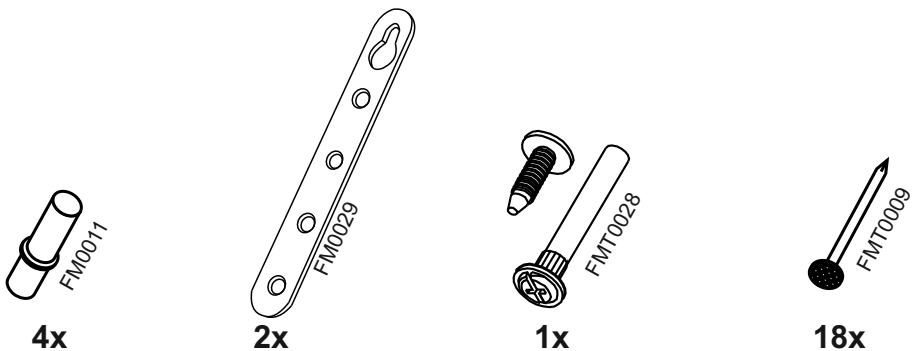

V300

No	code	a*b	x
1	V300.01	716*298	2
2	V300.02	268*298	2
3	V300.03	268*290	1
4	V300.04	715*297	1

В мебельном наборе могут быть конструктивные изменения, не ухудшающие качество изделия, но не указанные в данной инструкции.

In furniture KIT, there may be changes, not specified in this manual, which don't deteriorate the quality of the produkt.

13

11

12

FPL0002
FPL0004
FPL0006

1

2

9