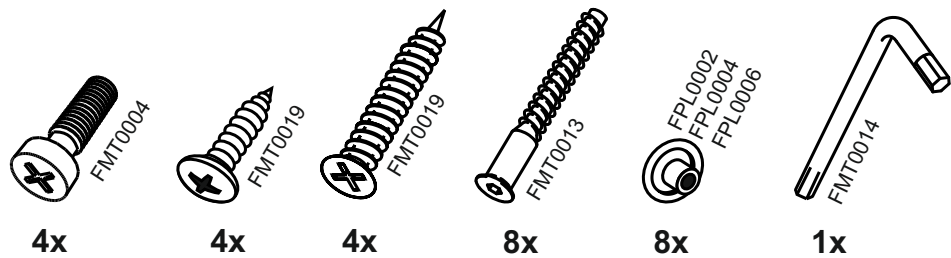

V300

No	code	a*b	x
1	V300.01	716*298	2
2	V300.02	268*298	2
3	V300.03	268*290	1
4	V300.04	715*297	1

В мебельном наборе могут быть конструктивные изменения, не ухудшающие качество изделия, но не указанные в данной инструкции.

In furniture KIT, there may be changes, not specified in this manual, which don't deteriorate the quality of the produkt.

13

11

12

FPL0002
FPL0004
FPL0006

1

2

9