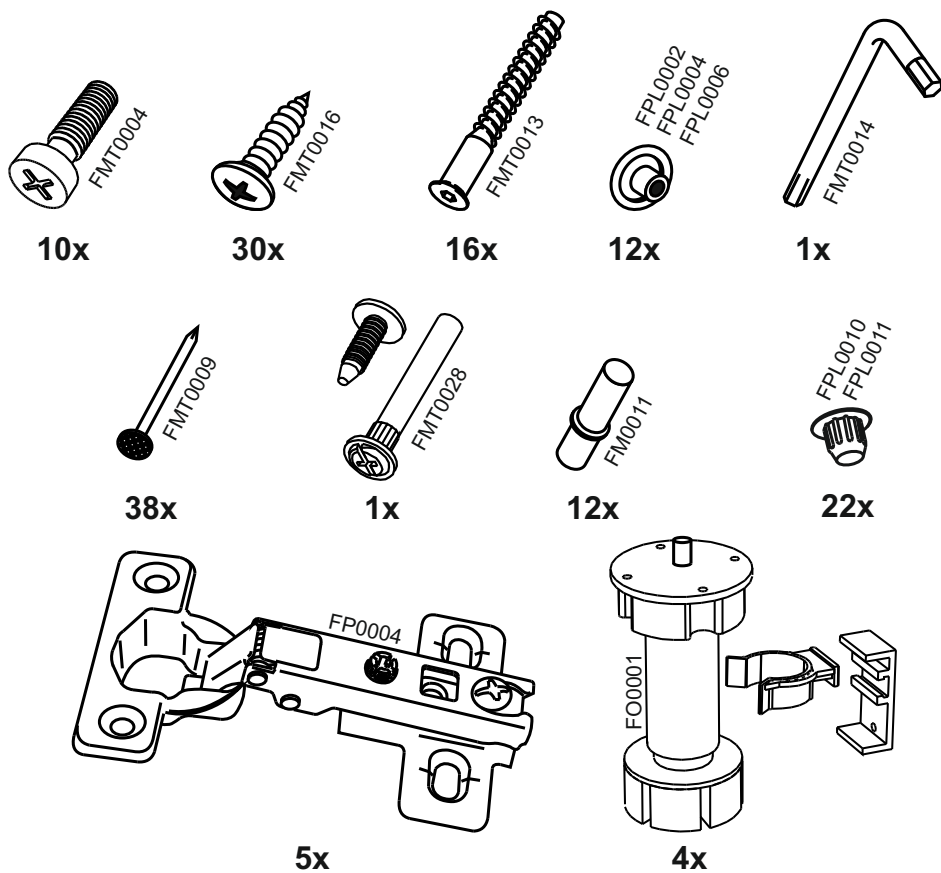

16

P400

31.10.2018

P400(1)

15

No	code	a*b	x
1	P400.01	2016*554	1
2	P400.02	2016*554	1
3	P400.03	400*554	1
4	P400.04	368*554	3
5	P400.05	368*540	3
6	N400.05	400*100	1
7	P400.06	2030*395	1

В мебельном наборе могут быть конструктивные изменения, не ухудшающие качество изделия, но не указанные в данной инструкции.

In furniture KIT, there may be changes, not specified in this manual, which don't deteriorate the quality of the produkt.

13

14

1

2

11

12

9

10

3

4

5

6

7

8