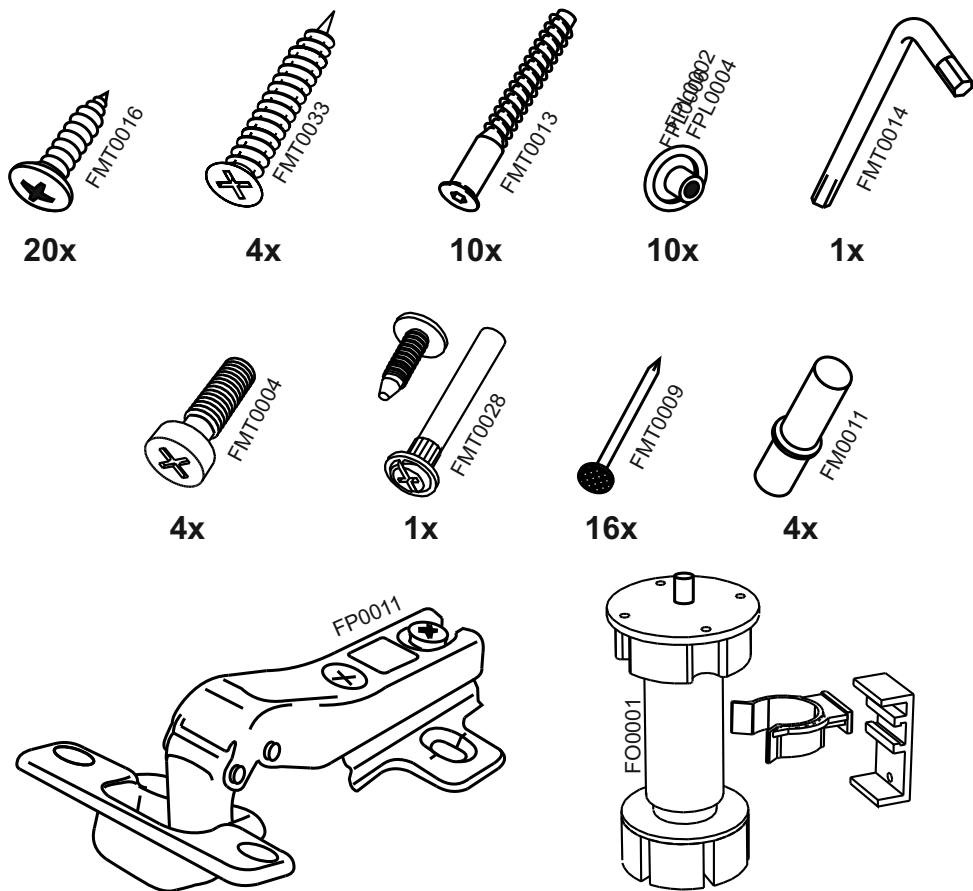

# NT300

20x

4x

10x

10x

1x

4x

1x

16x

4x

2x

4x

No	code	a*b	x
1	NT300.01	816*266	1
2	NT300.02	716*532	1
3	NT300.03	528*264	1
4	NT300.04	528*264	1
5	NT300.05	528*264	1
6	NT300.06	412*100	1
7	NT300.07	715*292	1

В мебельном наборе могут быть конструктивные изменения, не ухудшающие качество изделия, но не указанные в данной инструкции.

In the furniture KIT, there may be changes not specified in this manual and not impairing the quality of the product.

13

1x

Ø5

FMT0028

1x

1x

14