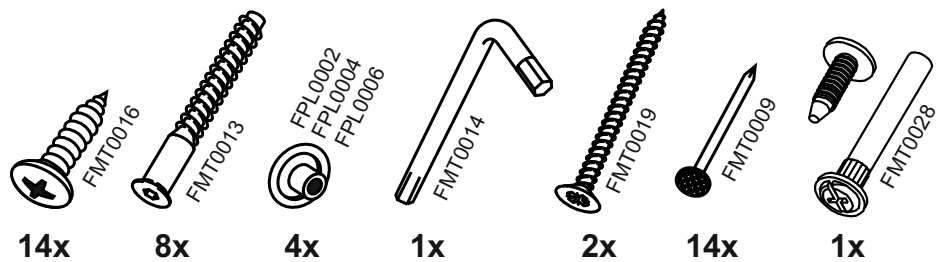

NB150

№	code	a*b	x
1	NB150.01	700*458	1
2	NB150.02	700*458	1
3	NB150.03	150*458	1
4	NB150.04	118*74	1
5	NB150.05	118*74	1
6	NB150.06	150*100	1
7	VB150.04	715*145	1

В мебельном наборе могут быть конструктивные изменения, не ухудшающие качество изделия, но не указанные в данной инструкции.

In furniture KIT, there may be changes, not specified in this manual, which don't deteriorate the quality of the produkt.

13

14

FPL0002
FPL0004
FPL0006

1

11

2

12