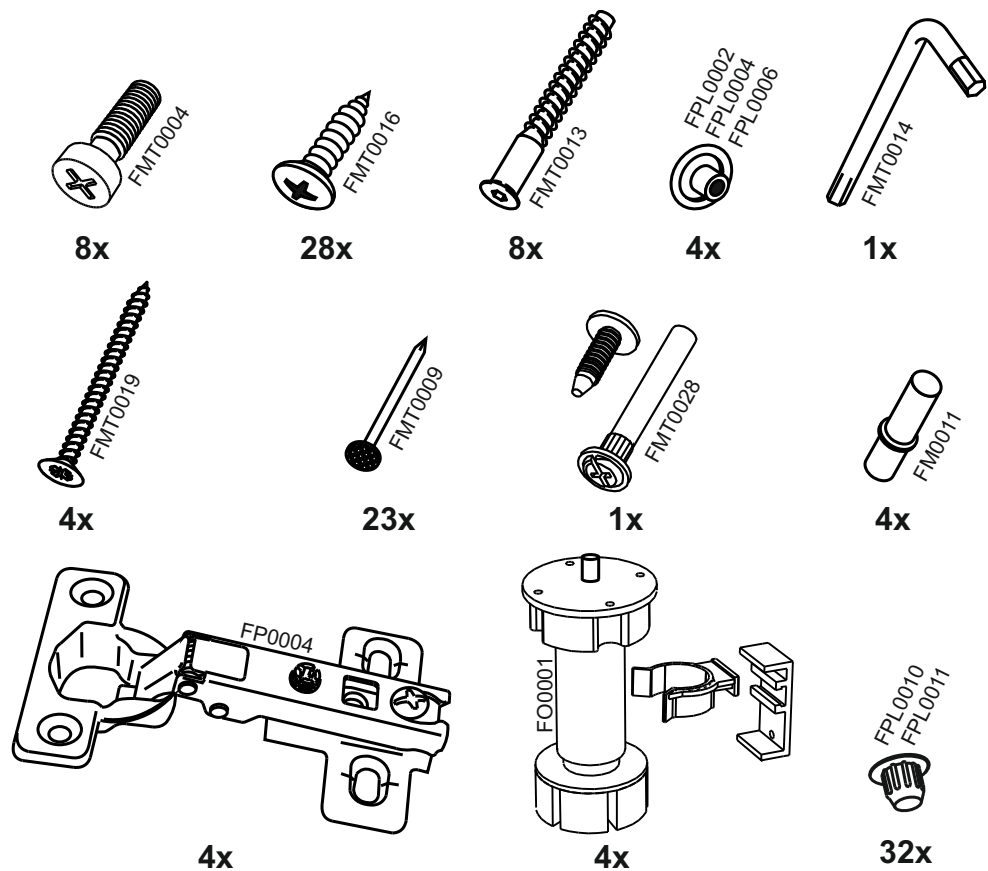

N600

№	code	a*b	x
1	N300.01	700*458	1
2	N300.02	700*458	1
3	N600.01	600*458	1
4	N600.02	568*74	1
5	N600.03	568*74	1
6	N600.04	568*458	1
7	N600.05	600*100	1
8	V300.04	715*295	2
9	V400.04	682 mm	1

В мебельном наборе могут быть конструктивные изменения, не ухудшающие качество изделия, но не указанные в данной инструкции.

In the furniture KIT, there may be changes not specified in this manual and not impairing the quality of the product.

15

16

1

14

13

2

3