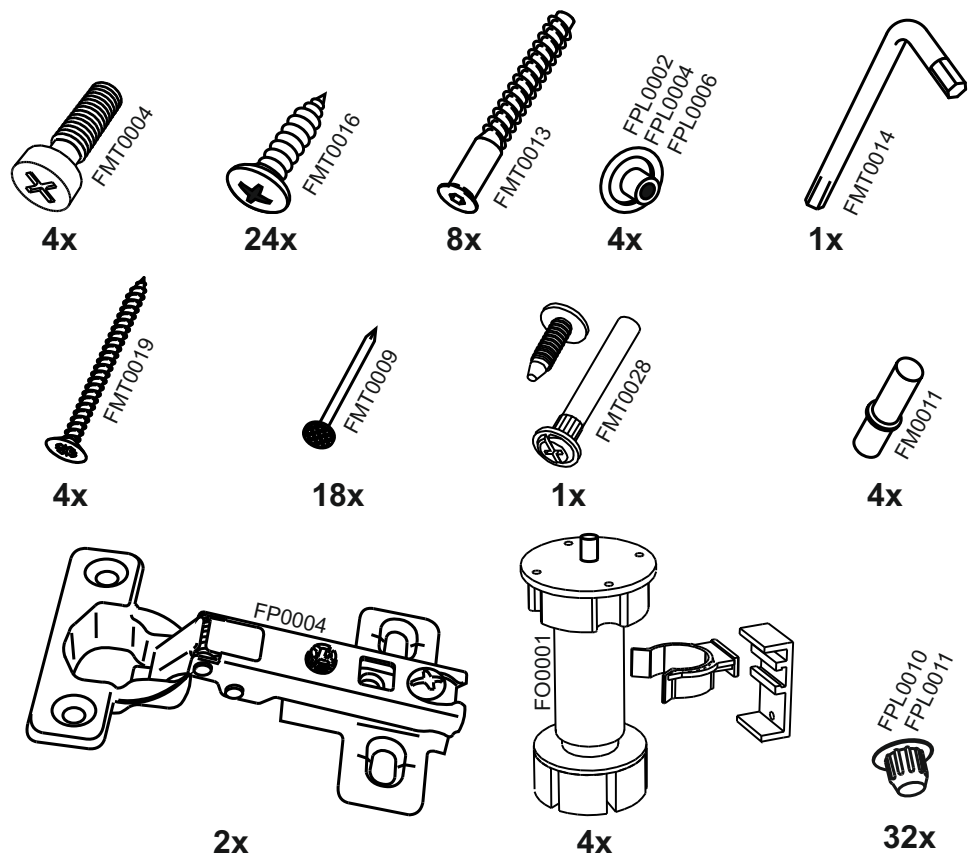

N450

No	code	a*b	x
1	N300.01	700*458	1
2	N300.02	700*458	1
3	N450.01	450*458	1
4	N450.02	418*74	1
5	N450.03	418*74	1
6	N450.04	418*458	1
7	N450.05	450*100	1
8	N450.06	715*445	1

В мебельном наборе могут быть конструктивные изменения, не ухудшающие качество изделия, но не указанные в данной инструкции.

In furniture KIT, there may be changes, not specified in this manual, which don't deteriorate the quality of the produkt.

15

16

13

14

1

11

2

12

5

6

7

8