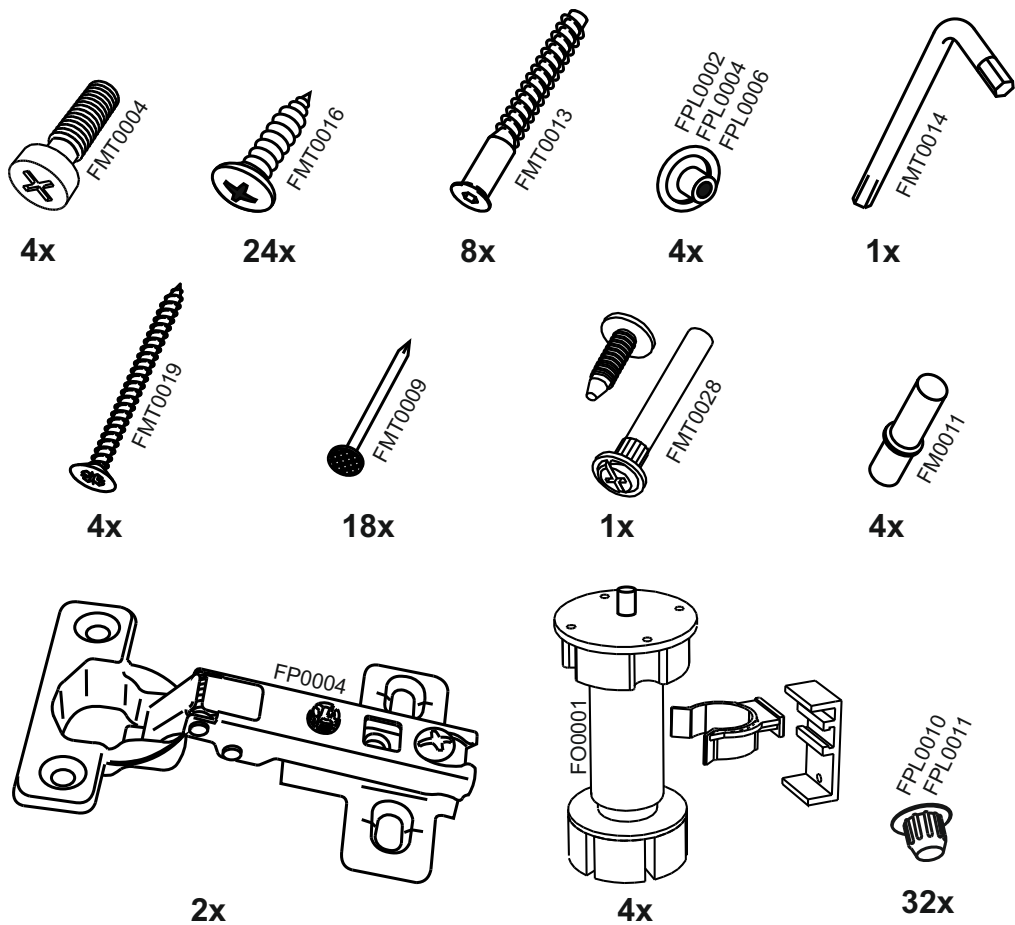

# N400

16

14

№	code	a*b	x
1	N300.01	700*458	1
2	N300.02	700*458	1
3	N400.01	400*458	1
4	N400.02	368*74	1
5	N400.03	368*74	1
6	N400.04	368*458	1
7	N400.05	400*100	1
8	V800.03	715*395	1

В мебельном наборе могут быть конструктивные изменения, не ухудшающие качество изделия, но не указанные в данной инструкции.

4

5

7

6

8